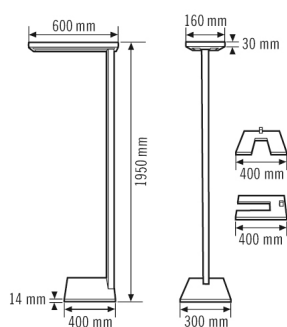

Технические характеристики

Общие сведения	
Категория устройства	Напольный светильник
Интерфейс пользователя	ИК-пульта ДУ, Регулятора
Возможно дистанционное управление	✓
Соответствие	CE, EAC, RoHS, WEEE
Гарантия	5 года
КРЕПЛЕНИЕ	
Тип монтажа	стоять
Место монтажа	Напольный
КОРПУС	
Примерные	Длина 600 мм x Ширина 300 мм x Высота/глубина 1950 мм
Масса	20000 g
Материал	Алюминий с порошковым покрытием
Степень защиты	IP20
Допустимая температура окружающей среды	0 °C...+40 °C
Цвет	черный, по цветовой гамме близок к RAL 9004
Электрическая Исполнение	
Система управления	ON/OFF
Класс защиты	I
Номинальное напряжение	230 V ~ / 50 Hz
Потребление в режиме ожидания	< 0,1 Вт

Сенсорная техника	
Угол обнаружения	360°
диапазоном обнаружения поперек	Ø 4 m
диапазоном обнаружения Фронтально	Ø 3 m
Угол охвата, диапазон обнаружения	Ø 2 m

ISABELLE FSL S-BASE DDP TR 6000 830 PD IR BK

Номер артикула **GTIN**
 EO10306020 4015120306020

Угол охвата	13 м ²	Яркость	5 - 2000 lx
Измерение освещенности	Смешанный свет	Время ожидания	300 с...30 min (ступенчато регулируемый)

Аксессуары

Обозначение изделия	Номер артикула	Описание изделия	GTIN
Дистанционное управление			
ESY-Pen	EP10425356	ESY-Pen и приложение ESY, два инструмента для любых задач: (1) настройка параметров, (2) дистанционное управление, (3) измерение освещенности, (4) управление проектами	4015120425356
ISABELLE REMOTE CONTROL	EO10306082	Пульт дистанционного управления для серии ISABELLE	4015120306082

Чертеж с размерами

Распределение света

Зоны охвата

диапазоном обнаружения

	<input type="checkbox"/> Поперечная (A)	Ø 4 m
	<input type="checkbox"/> Фронтальная (B)	Ø 3 m
	<input type="checkbox"/> Зона обнаружения (C)	Ø 2 m