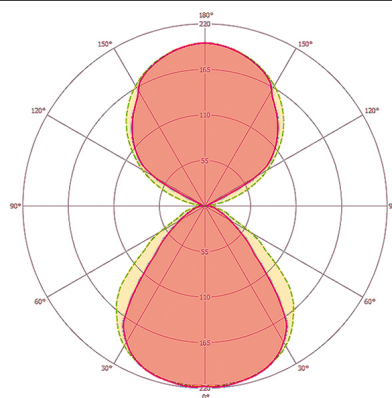

Сенсорная техника	
Угол обнаружения	360°
диапазоном обнаружения поперек	Ø 4 m
диапазоном обнаружения Фронтально	Ø 3 m
Угол охвата, диапазон обнаружения	Ø 2 m

ISABELLE FSL S-BASE DDP TR 6000 830 PD IR BK

Номер артикула **GTIN**
 EO10306020 4015120306020

Угол охвата	13 м ²	Яркость	5 - 2000 lx
Измерение освещенности	Смешанный свет	Время ожидания	300 с...30 min (ступенчато регулируемый)

Аксессуары

Обозначение изделия	Номер артикула	Описание изделия	GTIN
Дистанционное управление			
ESY-Pen	EP10425356	ESY-Pen и приложение ESY, два инструмента для любых задач: (1) настройка параметров, (2) дистанционное управление, (3) измерение освещенности, (4) управление проектами	4015120425356
ISABELLE REMOTE CONTROL	EO10306082	Пульт дистанционного управления для серии ISABELLE	4015120306082

Чертеж с размерами

Распределение света

Зоны охвата

диапазоном обнаружения

	<input type="checkbox"/> Поперечная (A)	Ø 4 m
	<input type="checkbox"/> Фронтальная (B)	Ø 3 m
	<input type="checkbox"/> Зона обнаружения (C)	Ø 2 m