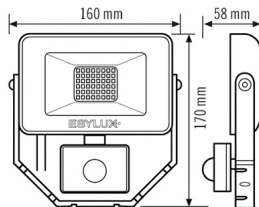

BASIC AFL TR 1000 830 MD BK

Номер артикула **GTIN**
 EL10810817 4015120810817

Сенсорная техника

Угол обнаружения	120°, с горизонтальным и вертикальным вращением +/- 180°
диапазоном обнаружения поперек	8 м
Регулировка дальности действия	механический
Угол охвата	76 м ²

Принят. Высота монтажа	2.5 м
макс. Высота монтажа	3 м
Измерение освещенности	Дневной свет
Яркость	3 - 1000 lx
Время ожидания	1 s...15 min (ступенчато регулируемый)

Аксессуары

Обозначение изделия	Номер артикула	Описание изделия	GTIN
креплени			
FL WALL ARM 700 BK	EL10810534	Кронштейн для настенного монтажа прожекторов, 700 мм, вкл. адаптер, черный	4015120810534
FL GROUND SPIKE BK	EL10810558	Кронштейн для установки на земле для прожекторов, вкл. адаптер, черный	4015120810558

Чертеж с размерами

Распределение света

Зоны охвата

диапазоном обнаружения

	■ Поперечная (A)	8 м