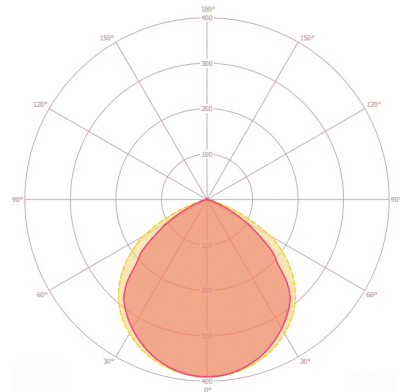

Принят. Высота монтажа	2.5 м
макс. Высота монтажа	3 м
Измерение освещенности	Дневной свет
Яркость	3 - 1000 lx
Время ожидания	1 s...15 min (ступенчато регулируемый)

Аксессуары

Обозначение изделия	Номер артикула	Описание изделия	GTIN
креплени			
FL WALL ARM 700 BK	EL10810534	Кронштейн для настенного монтажа прожекторов, 700 мм, вкл. адаптер, черный	4015120810534
FL GROUND SPIKE BK	EL10810558	Кронштейн для установки на земле для прожекторов, вкл. адаптер, черный	4015120810558

Чертеж с размерами

Распределение света

Зоны охвата

диапазоном обнаружения

	■ Поперечная (A)	8 м