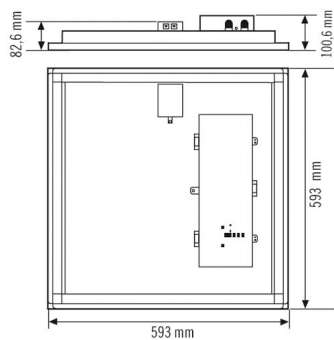

CELINE PNL 600 DDP OP 4600 830 IP20

Номер артикула   **GTIN**
EQ10123436   4015120123436

Аксессуары

Обозначение изделия	Номер артикула	Описание изделия	GTIN
Защитная			
DROP PROTECTION	EQ10121616	Стальной трос для крепления встраиваемых потолочных светильников ESYLUX на потолке.	4015120121616
крепления			
MOUNTING FRAME 600/625 SM WH	EQ10113468	Рама для накладного потолочного монтажа 600/625 для встраиваемых потолочных светильников	4015120113468
MOUNTING FRAME 600 FM WH	EQ10113086	Рама для встраиваемого потолочного монтажа 600 для встраиваемых потолочных светильников	4015120113086
PENDULUM SET 1000	EQ10600166	Тросовый подвес для серии CELINE	4015120600166
PENDULUM SET 1200	EQ10600159	Тросовый подвес для серии CELINE	4015120600159

Чертеж с размерами