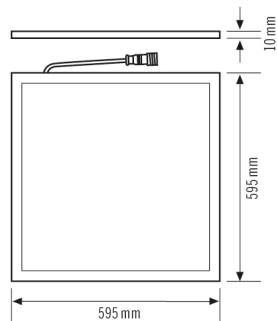

КОРПУС	
Примерные	Длина 595 мм x Ширина 595 мм x Высота/глубина 11 мм
Масса	3050 g
Материал	Алюминий с лакокрасочным покрытием
Степень защиты	IP20
Допустимая температура окружающей среды	0 °C...+50 °C
Цвет	Белый, по цветовой гамме близок к RAL 9003
Проверка нити накала по IEC 60695-2-10	650 °C

Описание изделия

- Светодиодный светильник с матовым рассеивателем (MILKY)
- Может использоваться в качестве встраиваемого потолочного светильника для потолочных систем со скрытыми или видимыми несущими шинами с размерами 600x600 мм
- Мощность светодиодов 33 Вт
- Интегрированная система EVG (вкл/выкл), установка без дополнительных комплектующих
- Цветовая температура ок. 4000K (нейтральный белый)

STELLA PNL 600 OP 3700 840 IP20

Номер артикула **GTIN**
 EQ10600074 4015120600074

Сенсорная техника

Аксессуары

Обозначение изделия	Номер артикула	Описание изделия	GTIN
Защитная			
DROP PROTECTION	EQ10121616	Стальной трос для крепления встраиваемых потолочных светильников ESYLUX на потолке.	4015120121616
крепления			
STELLA MOUNTING FRAME 600 SM WH	EQ10600173	Рама для накладного потолочного монтажа для серии STELLA, 600 мм	4015120600173
MOUNTING FRAME 600 FM WH	EQ10113086	Рама для встроенного потолочного монтажа 600 для встраиваемых потолочных светильников	4015120113086
MOUNTING FRAME 600/625 SM WH	EQ10113468	Рама для накладного потолочного монтажа 600/625 для встраиваемых потолочных светильников	4015120113468

Чертеж с размерами

Распределение света