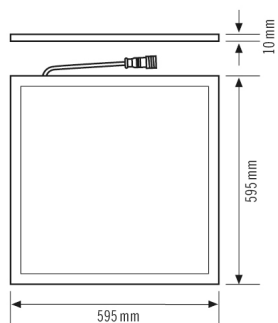

STELLA PNL 600 DDP OP 3800 840 IP20 DALI

Номер артикула **GTIN**
EQ10600234 4015120600234

Технические характеристики

Общие сведения	
Категория устройства	Встраиваемый потолочный светильник
Объем поставки	1x светильник, 1x ЭПРА
Интерфейс пользователя	DALI
Возможно дистанционное управление	–
Соответствие	CE, EAC, RoHS, WEEE
Гарантия	5 года
КРЕПЛЕНИЕ	
Тип монтажа	Вставить
Место монтажа	потолок
Монтажные размеры	Монтажная длина: 595 мм x Монтажная ширина: 595 мм x Глубина монтажа: 50 мм
Тип подключения	штпсельный зажим
Поперечное сечение подключаемого кабеля	1.50 – 1.50 мм ²
КОРПУС	
Примерные	Длина 595 мм x Ширина 595 мм x Высота/глубина 11 мм
Масса	3390 g
Материал	Алюминий с лакокрасочным покрытием
Степень защиты	IP20
Допустимая температура окружающей среды	0 °C...+50 °C
Цвет	Белый, по цветовой гамме близок к RAL 9003

Описание изделия

- Светодиодный светильник с призматическим рассеивателем (PRISMATIC)
- Может использоваться в качестве встраиваемого потолочного светильника для потолочных систем со скрытыми или видимыми несущими шинами с размерами 600x600 мм
- Мощность светодиодов 33 Вт
- Встроенный ЭПРА (DALI), установка без дополнительных принадлежностей
- Цветовая температура прикл. 4000 К (нейтральный белый)

Чертеж с размерами

Распределение света