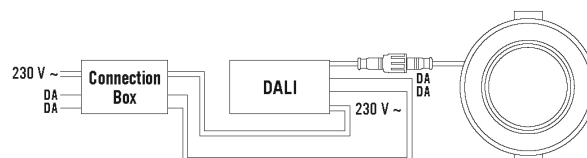

Предлагает специальные функции, такие как:

- Функция SwitchDIM

Технические характеристики

Общие сведения	
Категория устройства	Потолочный светильник
Интерфейс пользователя	DALI
Возможно дистанционное управление	-
Соответствие	CE, EAC, RoHS, WEEE
Гарантия	5 года
КРЕПЛЕНИЕ	
Тип монтажа	Установка
Место монтажа	потолок
Монтажные размеры	Глубина монтажа: 50 mm, Ø 165 mm
Поперечное сечение подключаемого кабеля	0.75 mm ²
КОРПУС	
Примерные	Высота/глубина 25 mm, Ø 180 mm
Масса	641 g
Материал	Алюминий с порошковым покрытием
Степень защиты	IP20 / IP44 под потолком (встр.)
Допустимая температура окружающей среды	-20 °C...+40 °C
Относительная влажность воздуха	5-93 % без конденсата
Цвет	Белый, по цветовой гамме близок к RAL 9003
Проверка нити накала по IEC 60695-2-10	650 °C
Электрическая Исполнение	
Система управления	DALI

Чертеж с размерами

Распределение света

Схема подключения

Схема подключения

Стандартная эксплуатация

Стандартная эксплуатация CB

ELSA-2 DL 165 OP 110° 900 840 DALI WH

Номер артикула GTIN

EO10298936 4015120298936

Схема подключения

Стандартная эксплуатация SwitchDIM