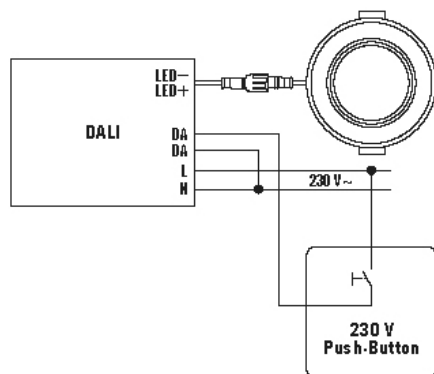

Предлагает специальные функции, такие как:

- Функция SwitchDIM

Технические характеристики

Общие сведения	
Категория устройства	Потолочный светильник
Интерфейс пользователя	DALI
Возможно дистанционное управление	-
Соответствие	CE, EAC, RoHS, WEEE
Гарантия	5 года
КРЕПЛЕНИЕ	
Тип монтажа	Установка
Место монтажа	потолок
Монтажные размеры	Глубина монтажа: 50 mm, Ø 165 mm
Поперечное сечение подключаемого кабеля	0.75 mm ²
КОРПУС	
Примерные	Высота/глубина 25 mm, Ø 180 mm
Масса	641 g
Материал	Алюминий с порошковым покрытием
Степень защиты	IP20 / IP44 под потолком (встр.)
Допустимая температура окружающей среды	-20 °C...+40 °C
Относительная влажность воздуха	5-93 % без конденсата
Цвет	Белый, по цветовой гамме близок к RAL 9003
Проверка нити накала по IEC 60695-2-10	650 °C
Электрическая Исполнение	
Система управления	DALI

Сенсорная техника

ELSA-2 DL 165 OP 110° 900 840 DALI WH

Номер артикула **GTIN**
 EO10298936 4015120298936

Аксессуары

Обозначение изделия	Номер артикула	Описание изделия	GTIN
Адаптер			
ELSA-2 RING 165	EO10300271	Переходное кольцо 165–200 мм для серии ELSA-2	4015120300271
Электрические аксессуары			
JUNCTION BOX 5-POLE BK	EO10430947	Универсальная клеммная коробка, черная, 5-контактная, 2,5 мм ²	4015120430947
крепления			
ELSA-2 MOUNTING FRAME 165 SM WH	EO10300882	Рама для накладного потолочного монтажа для серии ELSA-2 165	4015120300882

Чертеж с размерами

Распределение света

Схема подключения

Схема подключения

Стандартная эксплуатация

Стандартная эксплуатация CB

ELSA-2 DL 165 OP 110° 900 840 DALI WH

Номер артикула GTIN

EO10298936 4015120298936

Схема подключения

Стандартная эксплуатация SwitchDIM