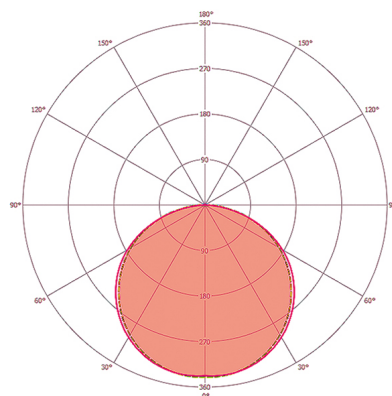

Чертеж с размерами

Распределение света

Схема подключения

Схема подключения

Стандартная эксплуатация

Стандартная эксплуатация CB

ELSA-2 DL 165 OP 110° 900 840 DALI WH

Номер артикула GTIN