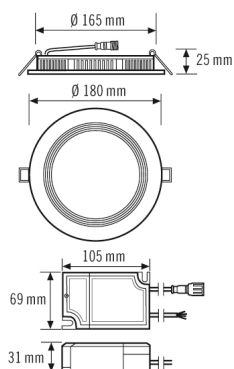

Предлагает специальные функции, такие как:

- Функция SwitchDIM

Технические характеристики

Общие сведения	
Категория устройства	Потолочный светильник
Интерфейс пользователя	DALI
Возможно дистанционное управление	-
Соответствие	CE, EAC, RoHS, WEEE
Гарантия	5 года
КРЕПЛЕНИЕ	
Тип монтажа	Установка
Место монтажа	потолок
Монтажные размеры	Глубина монтажа: 50 mm, Ø 165 mm
Поперечное сечение подключаемого кабеля	0.75 mm ²
КОРПУС	
Примерные	Высота/глубина 25 mm, Ø 180 mm
Масса	641 g
Материал	Алюминий с порошковым покрытием
Степень защиты	IP20 / IP44 под потолком (встр.)
Допустимая температура окружающей среды	-20 °C...+40 °C
Относительная влажность воздуха	5-93 % без конденсата
Цвет	Белый, по цветовой гамме близок к RAL 9003
Проверка нити накала по IEC 60695-2-10	650 °C
Электрическая Исполнение	
Система управления	DALI

Сенсорная техника

ELSA-2 DL 165 OP 110° 900 840 DALI WH

Номер артикула **GTIN**
 EO10298936 4015120298936

Аксессуары

Обозначение изделия	Номер артикула	Описание изделия	GTIN
Адаптер			
ELSA-2 RING 165	EO10300271	Переходное кольцо 165–200 мм для серии ELSA-2	4015120300271
Электрические аксессуары			
JUNCTION BOX 5-POLE BK	EO10430947	Универсальная клеммная коробка, черная, 5-контактная, 2,5 мм ²	4015120430947
крепления			
ELSA-2 MOUNTING FRAME 165 SM WH	EO10300882	Рама для накладного потолочного монтажа для серии ELSA-2 165	4015120300882

Чертеж с размерами

Распределение света

Схема подключения

Схема подключения

Стандартная эксплуатация

Стандартная эксплуатация CB

ELSA-2 DL 165 OP 110° 900 840 DALI WH

Номер артикула GTIN