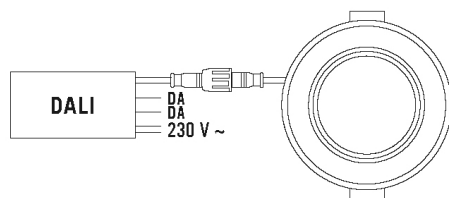

Предлагает специальные функции, такие как:

- Функция SwitchDIM

Технические характеристики

Общие сведения	
Категория устройства	Потолочный светильник
Интерфейс пользователя	DALI
Возможно дистанционное управление	-
Соответствие	CE, EAC, RoHS, WEEE
Гарантия	5 года
КРЕПЛЕНИЕ	
Тип монтажа	Установка
Место монтажа	потолок
Монтажные размеры	Глубина монтажа: 50 mm, Ø 165 mm
Поперечное сечение подключаемого кабеля	0.75 mm ²
КОРПУС	
Примерные	Высота/глубина 25 mm, Ø 180 mm
Масса	641 g
Материал	Алюминий с порошковым покрытием
Степень защиты	IP20 / IP44 под потолком (встр.)
Допустимая температура окружающей среды	-20 °C...+40 °C
Относительная влажность воздуха	5-93 % без конденсата
Цвет	Белый, по цветовой гамме близок к RAL 9003
Проверка нити накала по IEC 60695-2-10	650 °C
Электрическая Исполнение	
Система управления	DALI

Сенсорная техника

ELSA-2 DL 165 OP 110° 900 840 DALI WH

Номер артикула **GTIN**
 EO10298936 4015120298936

Аксессуары

Обозначение изделия	Номер артикула	Описание изделия	GTIN
Адаптер			
ELSA-2 RING 165	EO10300271	Переходное кольцо 165–200 мм для серии ELSA-2	4015120300271
Электрические аксессуары			
JUNCTION BOX 5-POLE BK	EO10430947	Универсальная клеммная коробка, черная, 5-контактная, 2,5 мм ²	4015120430947
крепления			
ELSA-2 MOUNTING FRAME 165 SM WH	EO10300882	Рама для накладного потолочного монтажа для серии ELSA-2 165	4015120300882

Чертеж с размерами

Распределение света

Схема подключения

Схема подключения

Стандартная эксплуатация

Стандартная эксплуатация CB

ELSA-2 DL 165 OP 110° 900 840 DALI WH

Номер артикула GTIN

EO10298936 4015120298936

Схема подключения

Стандартная эксплуатация SwitchDIM