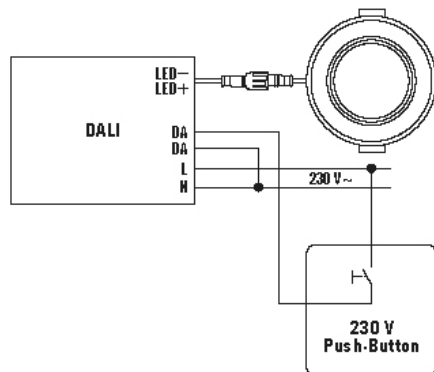

ELSA-2 DL 68 OP 100° 500 830 DALI WH

Номер артикула GTIN

EO10298905 4015120298905

Схема подключения

Стандартная эксплуатация SwitchDIM