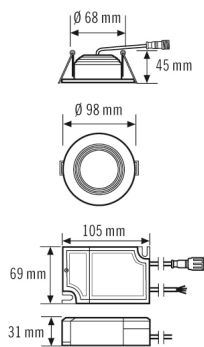

### Технические характеристики

Общие сведения	
Категория устройства	Потолочный светильник
Интерфейс пользователя	DALI
Возможно дистанционное управление	-
Соответствие	CE, EAC, RoHS, WEEE
Гарантия	5 года
КРЕПЛЕНИЕ	
Тип монтажа	Установка
Место монтажа	потолок
Монтажные размеры	Глубина монтажа: 70 mm, Ø 75 mm
Поперечное сечение подключаемого кабеля	0.75 mm <sup>2</sup>
КОРПУС	
Примерные	Высота/глубина 45 mm, Ø 98 mm
Масса	330 g
Материал	Алюминий с порошковым покрытием
Степень защиты	IP20 / IP44 под потолком (встр.)
Допустимая температура окружающей среды	-20 °C...+40 °C
Относительная влажность воздуха	5-93 % без конденсата
Цвет	Белый, по цветовой гамме близок к RAL 9003
Проверка нити накала по IEC 60695-2-10	650 °C
Электрическая Исполнение	
Система управления	DALI

### Чертеж с размерами