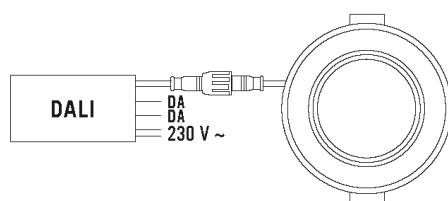

Схема подключения

Стандартная эксплуатация