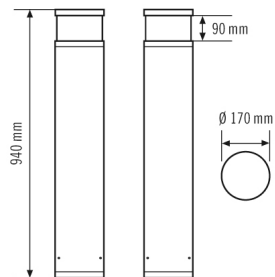

Предлагает специальные функции, такие как:

- Защита от воздействия морского воздуха

Технические характеристики

Общие сведения	
Категория устройства	Ландшафтный светильник
Объем поставки	3x винт, 3x дюбель
Интерфейс пользователя	DALI
Возможно дистанционное управление	–
Соответствие	CE, EAC, RoHS, WEEE
Гарантия	5 года
КРЕПЛЕНИЕ	
Тип монтажа	стоять
Место монтажа	Напольный
Тип подключения	штпсельный зажим
Поперечное сечение подключаемого кабеля	1.50 – 2.50 mm ²
Количество контактов	5
КОРПУС	
Примерные	Высота/глубина 940 mm, Ø 170 mm
Масса	7957 g
Материал	Алюминий с порошковым покрытием
Степень защиты	IP65
Допустимая температура окружающей среды	-25 °C...+40 °C
Относительная влажность воздуха	5-95 % без конденсата
Ударопрочность	IK10
Цвет	графитовый серый, по цветовой гамме близок к RAL7024

ALVA BL 940/170 TR 180° 700 840 DALI AN

Номер артикула **GTIN**
 EL10820786 4015120820786

Аксессуары

Обозначение изделия	Номер артикула	Описание изделия	GTIN
крепления			
ALVA GROUND ANCHOR	EL10820083	Опорный анкер, оцинкованный, для установки ландшафтных светильников серии на бетонный фундамент или в твердый грунт	4015120820083

Чертеж с размерами

Распределение света