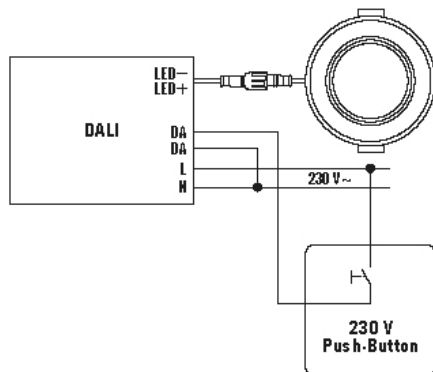

ELSA-2 DL 165 OP 110° 900 830 DALI WH

Номер артикула GTIN

EO10298929 4015120298929

Схема подключения

Стандартная эксплуатация SwitchDIM