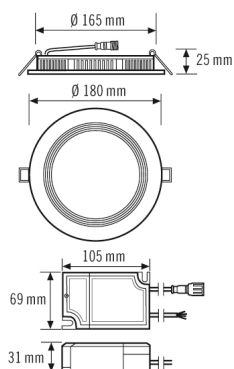

### Технические характеристики

Общие сведения	
Категория устройства	Потолочный светильник
Интерфейс пользователя	DALI
Возможно дистанционное управление	-
Соответствие	CE, EAC, RoHS, WEEE
Гарантия	5 года
КРЕПЛЕНИЕ	
Тип монтажа	Установка
Место монтажа	потолок
Монтажные размеры	Глубина монтажа: 50 mm, Ø 165 mm
Поперечное сечение подключаемого кабеля	0.75 mm <sup>2</sup>
КОРПУС	
Примерные	Высота/глубина 25 mm, Ø 180 mm
Масса	648 g
Материал	Алюминий с порошковым покрытием
Степень защиты	IP20 / IP44 под потолком (встр.)
Допустимая температура окружающей среды	-20 °C...+40 °C
Относительная влажность воздуха	5-93 % без конденсата
Цвет	Белый, по цветовой гамме близок к RAL 9003
Проверка нити накала по IEC 60695-2-10	650 °C
Электрическая Исполнение	
Система управления	DALI

## ELSA-2 DL 165 OP 110° 900 830 DALI WH

**Номер артикула**    **GTIN**  
 EO10298929        4015120298929

### Чертеж с размерами