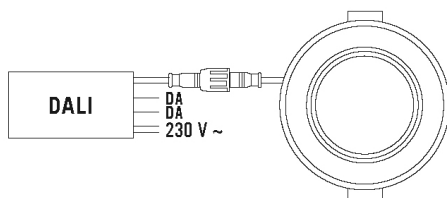

Схема подключения