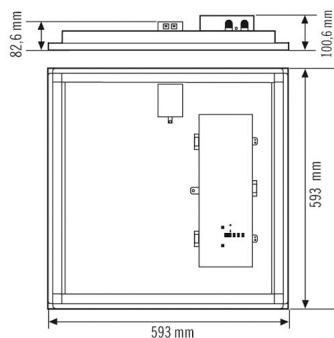

### Технические характеристики

Общие сведения	
Категория устройства	Встраиваемый потолочный светильник
Возможно дистанционное управление	–
Соответствие	CE, EAC, RoHS, WEEE
Гарантия	5 года
КРЕПЛЕНИЕ	
Тип монтажа	Вставить
Место монтажа	потолок
Монтажные размеры	Монтажная длина: 600 mm x Монтажная ширина: 600 mm x Глубина монтажа: 140 mm
Поперечное сечение подключаемого кабеля	2.50 mm <sup>2</sup>
Количество контактов	5
КОРПУС	
Примерные	Длина 593 mm x Ширина 593 mm x Высота/глубина 100.6 mm
Масса	5000 g
Материал	Сталь лаковый
Степень защиты	IP20
Допустимая температура окружающей среды	0 °C...+40 °C
Относительная влажность воздуха	5-93 % без конденсата
Цвет	Белый, по цветовой гамме близок к RAL 9003
Проверка нити накала по IEC 60695-2-10	650 °C

### Чертеж с размерами