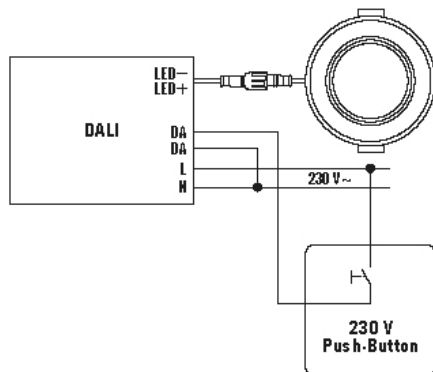

ELSA-2 DL 68 OP 100° 500 840 DALI WH

Номер артикула GTIN

EO10298912 4015120298912

Схема подключения

Стандартная эксплуатация SwitchDIM