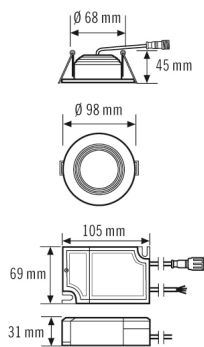

### Технические характеристики

Общие сведения	
Категория устройства	Потолочный светильник
Интерфейс пользователя	DALI
Возможно дистанционное управление	-
Соответствие	CE, EAC, RoHS, WEEE
Гарантия	5 года
КРЕПЛЕНИЕ	
Тип монтажа	Установка
Место монтажа	потолок
Монтажные размеры	Глубина монтажа: 70 mm, Ø 75 mm
Поперечное сечение подключаемого кабеля	0.75 mm <sup>2</sup>
КОРПУС	
Примерные	Высота/глубина 45 mm, Ø 98 mm
Масса	320 g
Материал	Алюминий с порошковым покрытием
Степень защиты	IP20 / IP44 под потолком (встр.)
Допустимая температура окружающей среды	-20 °C...+40 °C
Относительная влажность воздуха	5-93 % без конденсата
Цвет	Белый, по цветовой гамме близок к RAL 9003
Проверка нити накала по IEC 60695-2-10	650 °C
Электрическая Исполнение	
Система управления	DALI

### Чертеж с размерами