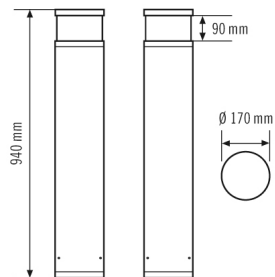

#### КОРПУС

Примерные	Высота/глубина 940 mm, Ø 170 mm
Масса	8259 g
Материал	Алюминий с порошковым покрытием
Степень защиты	IP65
Допустимая температура окружающей среды	-25 °C...+40 °C
Относительная влажность воздуха	5-95 % без конденсата
Ударопрочность	IK10
Цвет	графитовый серый, по цветовой гамме близок к RAL7024

#### света

Рассеиватель	опал
Угол излучения	прямое
Угол излучения	283 °
Коэффициент пульсации	<3 %
Номинальная мощность P	16 W
Световой поток	630 lm
Светоотдача	39 lm/W
Цветовая температура	4100 K
Коэффициент цветопередачи Ra	> 80
Цветовой допуск	1 SDCM
Color Quality Scale	80
Срок службы L70B10 при 25 °C	105000 h
Lebensdauer L70B50 bei 25 °C	110000 h
Lebensdauer L80B10 bei 25 °C	65000 h
Срок службы светодиодов L80B50	70000 h
Lebensdauer L90B10 bei 25 °C	35000 h
Срок службы светодиодов L90B50	35000 h
Фотобиологическая безопасность	RG0

### Чертеж с размерами