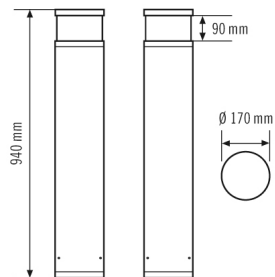

#### КОРПУС

Примерные	Высота/глубина 940 mm, Ø 170 mm
Масса	7830 g
Материал	Алюминий с порошковым покрытием
Степень защиты	IP65
Допустимая температура окружающей среды	-25 °C...+40 °C
Относительная влажность воздуха	5-95 % без конденсата
Ударопрочность	IK10
Цвет	графитовый серый, по цветовой гамме близок к RAL7024

#### света

Рассеиватель	опал
Угол излучения	прямое
Угол излучения	283 °
Коэффициент пульсации	<3 %
Номинальная мощность P	17 W
Световой поток	620 lm
Светоотдача	36 lm/W
Цветовая температура	3100 K
Коэффициент цветопередачи Ra	> 80
Цветовой допуск	2 SDCM
Color Quality Scale	80
Срок службы L70B10 при 25 °C	105000 h
Lebensdauer L70B50 bei 25 °C	110000 h
Lebensdauer L80B10 bei 25 °C	65000 h
Срок службы светодиодов L80B50	70000 h
Lebensdauer L90B10 bei 25 °C	35000 h
Срок службы светодиодов L90B50	35000 h
Фотобиологическая безопасность	RG0

## ALVA BL 940/170 OP 180° 500 830 DALI AN

Номер артикула **GTIN**  
 EL10820809 4015120820809

### Чертеж с размерами