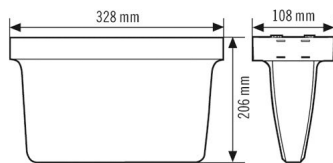

Чертеж с размерами