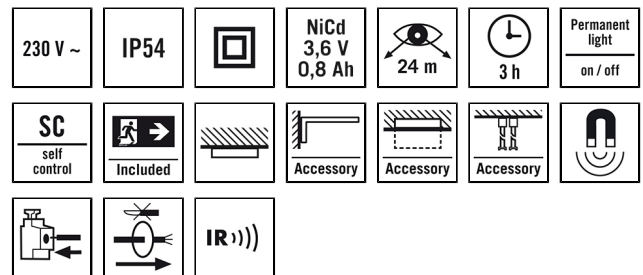

### Технические характеристики

Общие сведения	
Категория устройства	Световые указатели
Объем поставки	6 самоклеящихся пленок с пиктограммой, дальность распознавания 24 м (стрелка вправо, влево, 2 вверх и 2 вниз)
Интерфейс пользователя	ИК-пульта ДУ
Возможно дистанционное управление	✓
Соответствие	CE, EAC, RoHS, WEEE
Гарантия	5 года
КРЕПЛЕНИЕ	
Тип монтажа	Структура
Место монтажа	Потолок / стена
Монтажные размеры	Монтажная длина: 370 мм x Монтажная ширина: 115 мм x Глубина монтажа: 66 мм
Тип подключения	штпсельный зажим
Поперечное сечение подключаемого кабеля	1.50 – 2.50 mm <sup>2</sup>
Количество контактов	2
КОРПУС	
Примерные	Длина 328 мм x Ширина 108 мм x Высота/глубина 206 мм

### Описание изделия

- Аварийный светильник с одним аккумулятором, с обозначением пути эвакуации, с продолжительностью аварийного освещения 3 ч, дальность обнаружения 24 м
- Функция самоконтроля с цветовой индикацией состояния
- Функциональный контроль с защитой от манипуляций активируется с помощью пульта ДУ или магнита
- Функционирование возможно в длительном режиме работы и режиме готовности

Масса	636 g
Материал	УФ-стабилизированный поликарбонат
Степень защиты	IP54
Допустимая температура окружающей среды	5 °C...+35 °C
Цвет	Белый, по цветовой гамме близок к RAL 9016