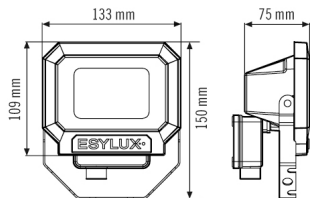

Сенсорная техника

SUN OFL TR 1000 850 BK

Номер артикула **GTIN**
 EL10810060 4015120810060

Аксессуары

Обозначение изделия	Номер артикула	Описание изделия	GTIN
крепления			
FL WALL ARM 700 BK	EL10810534	Кронштейн для настенного монтажа прожекторов, 700 мм, вкл. адаптер, черный	4015120810534
FL GROUND SPIKE BK	EL10810558	Кронштейн для установки на земле для прожекторов, вкл. адаптер, черный	4015120810558

Чертеж с размерами

Распределение света

Схема подключения

Стандартная эксплуатация с устройством включения и выключения