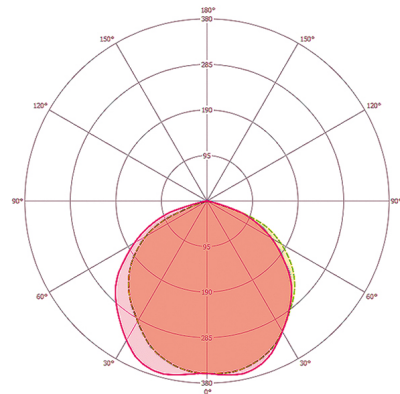

Чертеж с размерами

Распределение света

Схема подключения

Стандартная эксплуатация с устройством включения и выключения