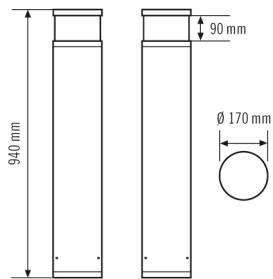

### Технические характеристики

Общие сведения	
Категория устройства	Ландшафтный светильник
Объем поставки	3x винт, 3x дюбель
Возможно дистанционное управление	-
Соответствие	CE, EAC, RoHS, WEEE
Гарантия	5 года
КРЕПЛЕНИЕ	
Тип монтажа	стоять
Место монтажа	Напольный
Тип подключения	штепсельный зажим
Поперечное сечение подключаемого кабеля	1.50 – 2.50 mm <sup>2</sup>
Количество контактов	3
КОРПУС	
Примерные	Высота/глубина 940 mm, Ø 170 mm
Масса	7720 g
Материал	Алюминий с порошковым покрытием
Степень защиты	IP65
Допустимая температура окружающей среды	-25 °C...+40 °C
Относительная влажность воздуха	5-95 % без конденсата
Ударопрочность	IK10
Цвет	графитовый серый, по цветовой гамме близок к RAL7024

## ALVA BL 940/170 OP 360° 800 830 AN

Номер артикула **GTIN**  
 EL10820045 4015120820045

### Чертеж с размерами