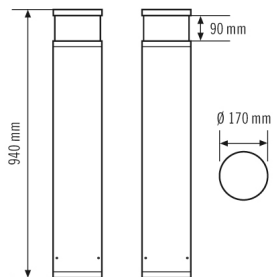

КРЕПЛЕНИЕ

Тип монтажа	стоять
Место монтажа	Напольный
Тип подключения	штпсельный зажим
Поперечное сечение подключаемого кабеля	1.50 – 2.50 mm ²
Количество контактов	5

КОРПУС

Примерные	Высота/глубина 940 mm, Ø 170 mm
Масса	7640 g
Материал	Алюминий с порошковым покрытием
Степень защиты	IP65
Допустимая температура окружающей среды	-25 °C...+40 °C
Относительная влажность воздуха	5-95 % без конденсата
Ударопрочность	IK10
Цвет	графитовый серый, по цветовой гамме близок к RAL7024

Чертеж с размерами

Распределение света