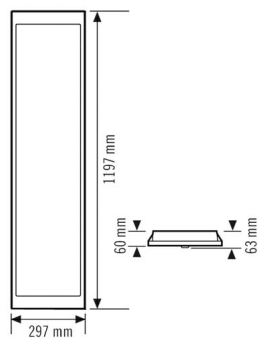

CELINE PNL 1200 LDP SO 3500 830 IP20

Номер артикула **GTIN**
EQ10126000 4015120126000

Технические характеристики

Общие сведения	
Категория устройства	Встраиваемый потолочный светильник
Возможно дистанционное управление	–
Соответствие	CE, EAC, RoHS, WEEE
Гарантия	5 года
КРЕПЛЕНИЕ	
Тип монтажа	Вставить
Место монтажа	потолок
Монтажные размеры	Монтажная длина: 1200 mm x Монтажная ширина: 300 mm x Глубина монтажа: 140 mm
Поперечное сечение подключаемого кабеля	2.50 mm ²
Количество контактов	5
КОРПУС	
Примерные	Длина 1195 mm x Ширина 296 mm x Высота/глубина 91 mm
Масса	4400 g
Материал	Сталь лаковый
Степень защиты	IP20
Допустимая температура окружающей среды	0 °C...+40 °C
Относительная влажность воздуха	5-93 % без конденсата
Цвет	Белый, по цветовой гамме близок к RAL 9003
Проверка нити накала по IEC 60695-2-10	650 °C

Описание изделия

- Светодиодный светильник с матовым рассеивателем (MILKY)
- Может использоваться в качестве встраиваемого потолочного светильника для потолочных систем со скрытыми или видимыми несущими шинами с размерами ячеек 1200x300 мм (учитывайте особенности и ограничения потолочных систем конкретного производителя!)
- Мощность светодиодов 30 Вт
- Встроенный ЭПРА (ON/OFF), установка без дополнительных принадлежностей
- Цветовая температура прикл. 3000 К (теплый белый)

Сенсорная техника

CELINE PNL 1200 LDP SO 3500 830 IP20

Номер артикула **GTIN**
 EQ10126000 4015120126000

Аксессуары

Обозначение изделия	Номер артикула	Описание изделия	GTIN
Защитная			
DROP PROTECTION	EQ10121616	Стальной трос для крепления встраиваемых потолочных светильников ESYLUX на потолке.	4015120121616
крепления			
MOUNTING FRAME 1200/1250 SM WH	EQ10113765	Рама для накладного потолочного монтажа 1200/1250 для встраиваемых потолочных светильников	4015120113765

Чертеж с размерами

Распределение света