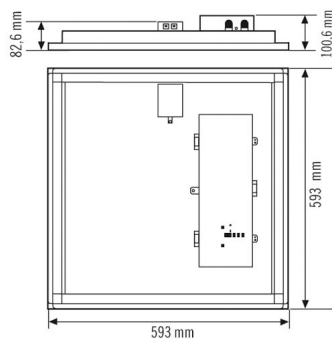

### Технические характеристики

Общие сведения	
Категория устройства	Встраиваемый потолочный светильник
Возможно дистанционное управление	–
Соответствие	CE, EAC, RoHS, WEEE
Гарантия	5 года
КРЕПЛЕНИЕ	
Тип монтажа	Вставить
Место монтажа	потолок
Монтажные размеры	Монтажная длина: 600 mm x Монтажная ширина: 600 mm x Глубина монтажа: 140 mm
Поперечное сечение подключаемого кабеля	2.50 mm <sup>2</sup>
Количество контактов	5
КОРПУС	
Примерные	Длина 593 mm x Ширина 593 mm x Высота/глубина 100.6 mm
Масса	2857 g
Материал	Сталь лаковый
Степень защиты	IP20
Допустимая температура окружающей среды	0 °C...+40 °C
Относительная влажность воздуха	5-93 % без конденсата
Цвет	Белый, по цветовой гамме близок к RAL 9003
Проверка нити накала по IEC 60695-2-10	650 °C

### Чертеж с размерами