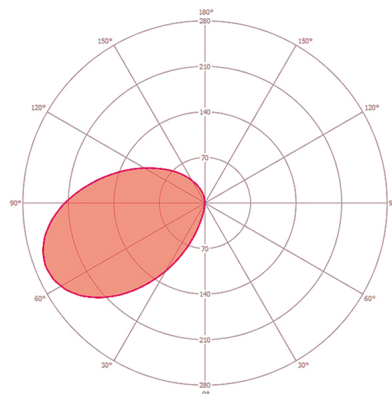

Чертеж с размерами

Распределение света

ALVA BL 940/170 OP 180° 600 840 MD IR DALI AN

Номер артикула	GTIN
EL10820984	4015120820984

Зоны охвата	диапазоном обнаружения
