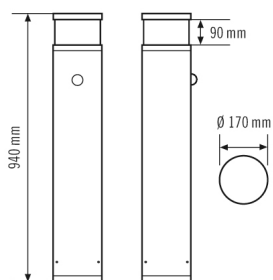

КРЕПЛЕНИЕ

Тип монтажа	стоять
Место монтажа	Напольный
Тип подключения	штепсельный зажим
Поперечное сечение подключаемого кабеля	1.50 – 2.50 mm ²
Количество контактов	5

КОРПУС

Примерные	Высота/глубина 940 mm, Ø 170 mm
Масса	7830 g
Материал	Алюминий с порошковым покрытием
Степень защиты	IP65
Допустимая температура окружающей среды	-25 °C...+40 °C
Относительная влажность воздуха	5-95 % без конденсата
Ударопрочность	IK09
Цвет	графитовый серый, по цветовой гамме близок к RAL7024

Чертеж с размерами

Распределение света

ALVA BL 940/170 OP 180° 600 840 MD IR DALI AN

Номер артикула	GTIN
EL10820984	4015120820984

Зоны охвата	диапазоном обнаружения
