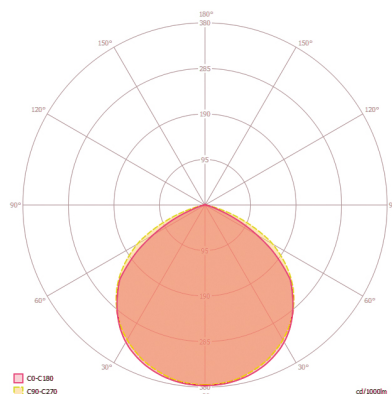

Угол охвата	76 м²
Принят. Высота монтажа	2.5 м
макс. Высота монтажа	3 м
Измерение освещенности	Дневной свет
Яркость	3 - 1000 lx
Время ожидания	1 с...15 min (ступенчато регулируемый)

Аксессуары

Обозначение изделия	Номер артикула	Описание изделия	GTIN
креплени			
FL WALL ARM 700 BK	EL10810534	Кронштейн для настенного монтажа прожекторов, 700 мм, вкл. адаптер, черный	4015120810534
FL GROUND SPIKE BK	EL10810558	Кронштейн для установки на земле для прожекторов, вкл. адаптер, черный	4015120810558

Чертеж с размерами

Распределение света

Зоны охвата

диапазоном обнаружения

	<input type="checkbox"/> Поперечная (A)	8 м
	<input type="checkbox"/> Продольная (B)	