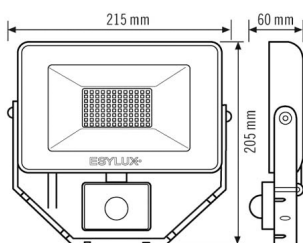

BASIC AFL TR 3000 830 MD BK

Номер артикула **GTIN**
 EL10810855 4015120810855

Фотобиологическая безопасность	RG0
Сенсорная техника	
Угол обнаружения	120°, с горизонтальным и вертикальным вращением +/- 180°
диапазоном обнаружения поперек	8 м
Регулировка дальности действия	механический

Угол охвата	76 м²
Принят. Высота монтажа	2.5 м
макс. Высота монтажа	3 м
Измерение освещенности	Дневной свет
Яркость	3 - 1000 lx
Время ожидания	1 с...15 min (ступенчато регулируемый)

Аксессуары

Обозначение изделия	Номер артикула	Описание изделия	GTIN
креплени			
FL WALL ARM 700 BK	EL10810534	Кронштейн для настенного монтажа прожекторов, 700 мм, вкл. адаптер, черный	4015120810534
FL GROUND SPIKE BK	EL10810558	Кронштейн для установки на земле для прожекторов, вкл. адаптер, черный	4015120810558

Чертеж с размерами

Распределение света

Зоны охвата

диапазоном обнаружения

	<input type="checkbox"/> Поперечная (A)	8 м
	<input type="checkbox"/> Продольная (B)	