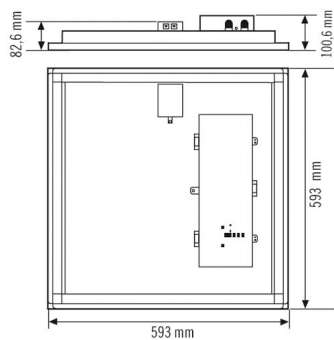

### Технические характеристики

Общие сведения	
Категория устройства	Встраиваемый потолочный светильник
Возможно дистанционное управление	–
Соответствие	CE, EAC, RoHS, WEEE
Гарантия	5 года
КРЕПЛЕНИЕ	
Тип монтажа	Вставить
Место монтажа	потолок
Монтажные размеры	Монтажная длина: 600 mm x Монтажная ширина: 600 mm x Глубина монтажа: 140 mm
Поперечное сечение подключаемого кабеля	2.50 mm <sup>2</sup>
Количество контактов	5
КОРПУС	
Примерные	Длина 593 mm x Ширина 593 mm x Высота/глубина 100.6 mm
Масса	4120 g
Материал	Сталь лаковый
Степень защиты	IP20
Допустимая температура окружающей среды	0 °C...+40 °C
Относительная влажность воздуха	5-93 % без конденсата
Цвет	Белый, по цветовой гамме близок к RAL 9003
Проверка нити накала по IEC 60695-2-10	650 °C

### Чертеж с размерами