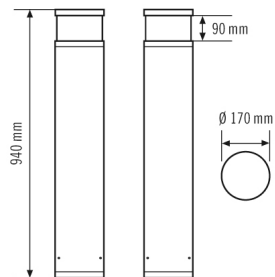

### Технические характеристики

Общие сведения	
Категория устройства	Ландшафтный светильник
Объем поставки	3x винт, 3x дюбель
Интерфейс пользователя	DALI
Возможно дистанционное управление	–
Соответствие	CE, EAC, RoHS, WEEE
Гарантия	5 года
КРЕПЛЕНИЕ	
Тип монтажа	стоять
Место монтажа	Напольный
Тип подключения	штпсельный зажим
Поперечное сечение подключаемого кабеля	1.50 – 2.50 mm <sup>2</sup>
Количество контактов	5
КОРПУС	
Примерные	Высота/глубина 940 mm, Ø 170 mm
Масса	7957 g
Материал	Алюминий с порошковым покрытием
Степень защиты	IP65
Допустимая температура окружающей среды	-25 °C...+40 °C
Относительная влажность воздуха	5-95 % без конденсата
Ударопрочность	IK10
Цвет	графитовый серый, по цветовой гамме близок к RAL7024

## ALVA BL 940/170 OP 180° 600 840 DALI AN

**Номер артикула**    **GTIN**  
 EL10820823        4015120820823

### Чертеж с размерами