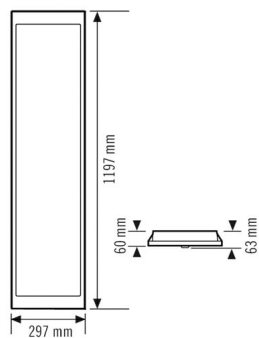

КРЕПЛЕНИЕ	
Тип монтажа	Вставить
Место монтажа	потолок
Монтажные размеры	Монтажная длина: 1200 mm x Монтажная ширина: 300 mm x Глубина монтажа: 140 mm
Поперечное сечение подключаемого кабеля	2.50 mm <sup>2</sup>
Количество контактов	5

КОРПУС	
Примерные	Длина 1195 mm x Ширина 296 mm x Высота/глубина 91 mm
Масса	4805 g
Материал	Сталь лаковый
Степень защиты	IP20
Допустимая температура окружающей среды	0 °C...+40 °C
Относительная влажность воздуха	5-93 % без конденсата
Цвет	Белый, по цветовой гамме близок к RAL 9003

### Описание изделия

- Светодиодный светильник с матовым рассеивателем (MILKY)
- Может использоваться в качестве встраиваемого потолочного светильника для потолочных систем со скрытыми или видимыми несущими шинами с размерами ячеек 1200x300 мм (учитывайте особенности и ограничения потолочных систем конкретного производителя!)
- Мощность светодиодов 30 Вт
- Встроенный ЭПРА (DALI), установка без дополнительных принадлежностей
- Цветовая температура прибл. 4000 К (нейтральный белый)

### Чертеж с размерами