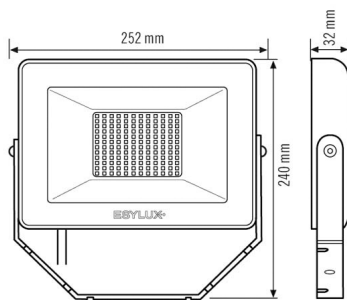

BASIC OFL TR 5000 830 BK

Номер артикула **GTIN**
 EL10810879 4015120810879

Фотобиологическая безопасность RG0

Сенсорная техника

Аксессуары

Обозначение изделия	Номер артикула	Описание изделия	GTIN
крепления			
FL WALL ARM 700 BK	EL10810534	Кронштейн для настенного монтажа прожекторов, 700 мм, вкл. адаптер, черный	4015120810534
FL GROUND SPIKE BK	EL10810558	Кронштейн для установки на земле для прожекторов, вкл. адаптер, черный	4015120810558

Чертеж с размерами

Распределение света