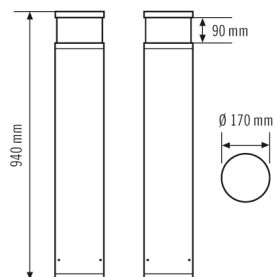

### Технические характеристики

Общие сведения	
Категория устройства	Ландшафтный светильник
Объем поставки	3x винт, 3x дюбель
Возможно дистанционное управление	-
Соответствие	CE, EAC, RoHS, WEEE
Гарантия	5 года
КРЕПЛЕНИЕ	
Тип монтажа	стоять
Место монтажа	Напольный
Тип подключения	штепсельный зажим
Поперечное сечение подключаемого кабеля	1.50 – 2.50 mm <sup>2</sup>
Количество контактов	3
КОРПУС	
Примерные	Высота/глубина 940 mm, Ø 170 mm
Масса	8000 g
Материал	Алюминий с порошковым покрытием
Степень защиты	IP65
Допустимая температура окружающей среды	-25 °C...+40 °C
Относительная влажность воздуха	5-95 % без конденсата
Ударопрочность	IK10
Цвет	графитовый серый, по цветовой гамме близок к RAL7024

### Чертеж с размерами