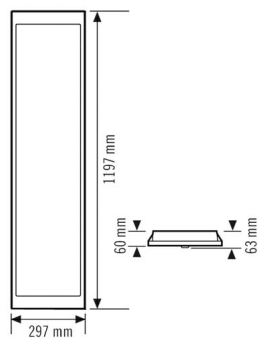

### Технические характеристики

Общие сведения	
Категория устройства	Встраиваемый потолочный светильник
Возможно дистанционное управление	–
Соответствие	CE, EAC, RoHS, WEEE
Гарантия	5 года
КРЕПЛЕНИЕ	
Тип монтажа	Вставить
Место монтажа	потолок
Монтажные размеры	Монтажная длина: 1200 mm x Монтажная ширина: 300 mm x Глубина монтажа: 140 mm
Поперечное сечение подключаемого кабеля	2.50 mm <sup>2</sup>
Количество контактов	5
КОРПУС	
Примерные	Длина 1195 mm x Ширина 296 mm x Высота/глубина 91 mm
Масса	4698 g
Материал	Сталь лаковый
Степень защиты	IP20
Допустимая температура окружающей среды	0 °C...+40 °C
Относительная влажность воздуха	5-93 % без конденсата
Цвет	Белый, по цветовой гамме близок к RAL 9003
Проверка нити накала по IEC 60695-2-10	650 °C

### света

Рассеиватель	половина-опал
Показатель слепящего действия	LDP (linear-prismatic)
Угол излучения	прямое
Угол излучения	90 °
Объединенный показатель дискомфорта	≤ 19
Коэффициент пульсации	< 3 %
Номинальная мощность P	33 W
Световой поток	3590 lm
Светоотдача	108 lm/W
Цветовая температура	4100 K
Коэффициент цветопередачи Ra	> 80
Цветовой допуск	3 SDCM
Color Quality Scale	> 80
Срок службы L70B10 при 25 °C	75000 h
Lebensdauer L70B50 bei 25 °C	95000 h
Lebensdauer L80B10 bei 25 °C	50000 h
Срок службы светодиодов L80B50	60000 h
Lebensdauer L90B10 bei 25 °C	25000 h
Срок службы светодиодов L90B50	30000 h
Фотобиологическая безопасность	RG0

### Чертеж с размерами