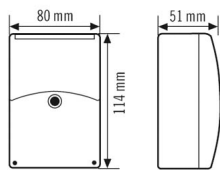

КРЕПЛЕНИЕ	
Тип монтажа	Структура
Место монтажа	сетка
Тип подключения	штпсельный зажим
Поперечное сечение подключаемого кабеля	1.50 – 2.50 mm <sup>2</sup>

КОРПУС	
Примерные	Длина 114 mm x Ширина 80 mm x Высота/глубина 51 mm

### Чертеж с размерами