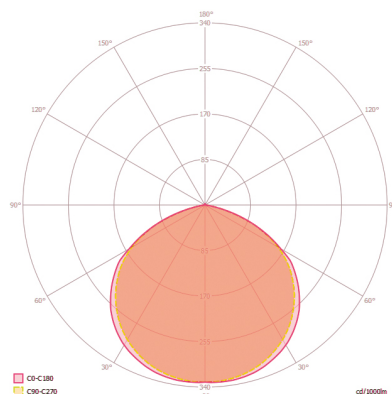

Угол охвата	76 m ²
Принят. Высота монтажа	2.5 m
макс. Высота монтажа	3 m
Измерение освещенности	Дневной свет
Яркость	3 - 1000 lx
Время ожидания	1 s...15 min (ступенчато регулируемый)

Аксессуары

Обозначение изделия	Номер артикула	Описание изделия	GTIN
крепления			
FL WALL ARM 700 BK	EL10810534	Кронштейн для настенного монтажа прожекторов, 700 мм, вкл. адаптер, черный	4015120810534
FL GROUND SPIKE BK	EL10810558	Кронштейн для установки на земле для прожекторов, вкл. адаптер, черный	4015120810558

Чертеж с размерами

Распределение света

Зоны охвата

диапазоном обнаружения

Зоны охвата	диапазоном обнаружения		
	<table border="1"> <tr> <td>■ Поперечная (A)</td> <td>8 м</td> </tr> </table>	■ Поперечная (A)	8 м
■ Поперечная (A)	8 м		