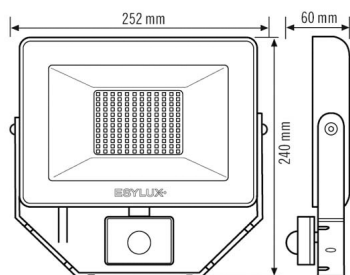

BASIC AFL TR 5000 830 MD BK

Номер артикула **GTIN**
 EL10810893 4015120810893

Фотобиологическая безопасность	RG0
Сенсорная техника	
Угол обнаружения	120°, с горизонтальным и вертикальным вращением +/- 180°
диапазоном обнаружения поперек	8 м
Регулировка дальности действия	механический

Угол охвата	76 m ²
Принят. Высота монтажа	2.5 m
макс. Высота монтажа	3 m
Измерение освещенности	Дневной свет
Яркость	3 - 1000 lx
Время ожидания	1 s...15 min (ступенчато регулируемый)

Аксессуары

Обозначение изделия	Номер артикула	Описание изделия	GTIN
крепления			
FL WALL ARM 700 BK	EL10810534	Кронштейн для настенного монтажа прожекторов, 700 мм, вкл. адаптер, черный	4015120810534
FL GROUND SPIKE BK	EL10810558	Кронштейн для установки на земле для прожекторов, вкл. адаптер, черный	4015120810558

Чертеж с размерами

Распределение света

Зоны охвата

диапазоном обнаружения

Зоны охвата	диапазоном обнаружения		
	<table border="1"> <tr> <td>■ Поперечная (A)</td> <td>8 м</td> </tr> </table>	■ Поперечная (A)	8 м
■ Поперечная (A)	8 м		