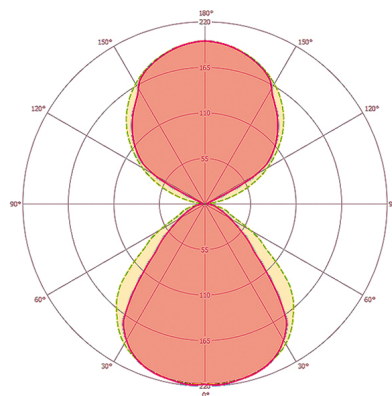

Сенсорная техника	
Угол обнаружения	360°
диапазоном обнаружения поперек	Ø 4 m
диапазоном обнаружения Фронтально	Ø 3 m
Угол охвата, диапазон обнаружения	Ø 2 m

ISABELLE FSL U-BASE DDP TR 6000 830 PD IR WH

Номер артикула **GTIN**
 EO10306044 4015120306044

Угол охвата	13 м ²	Яркость	5 - 2000 lx
Измерение освещенности	Смешанный свет	Время ожидания	300 s...30 min (ступенчато регулируемый)

Аксессуары

Обозначение изделия	Номер артикула	Описание изделия	GTIN
Дистанционное управление			
ESY-Pen	EP10425356	ESY-Pen и приложение ESY, два инструмента для любых задач: (1) настройка параметров, (2) дистанционное управление, (3) измерение освещенности, (4) управление проектами	4015120425356
ISABELLE REMOTE CONTROL	EO10306082	Пульт дистанционного управления для серии ISABELLE	4015120306082

Чертеж с размерами

Распределение света

Зоны охвата

диапазоном обнаружения

■ Поперечная (A)	Ø 4 m
■ Фронтальная (B)	Ø 3 m
■ Зона обнаружения (C)	Ø 2 m