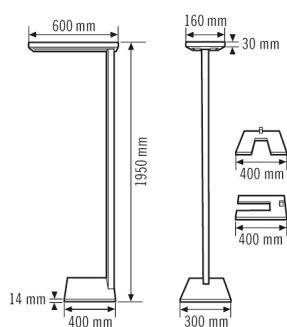

Технические характеристики

Общие сведения	
Категория устройства	Напольный светильник
Интерфейс пользователя	ИК-пульта ДУ, Регулятора
Возможно дистанционное управление	✓
Соответствие	CE, EAC, RoHS, WEEE
Гарантия	5 года
КРЕПЛЕНИЕ	
Тип монтажа	стоять
Место монтажа	Напольный
КОРПУС	
Примерные	Длина 600 мм x Ширина 400 мм x Высота/глубина 1950 мм
Масса	20000 g
Материал	Алюминий с порошковым покрытием
Степень защиты	IP20
Допустимая температура окружающей среды	0 °C...+40 °C
Цвет	Белый, по цветовой гамме близок к RAL 9003
Электрическая Исполнение	
Система управления	ON/OFF
Класс защиты	I
Номинальное напряжение	230 V ~ / 50 Hz
Потребление в режиме ожидания	< 0,1 Вт

Сенсорная техника	
Угол обнаружения	360°
диапазоном обнаружения поперек	Ø 4 m
диапазоном обнаружения Фронтально	Ø 3 m
Угол охвата, диапазон обнаружения	Ø 2 m

ISABELLE FSL U-BASE DDP TR 6000 830 PD IR WH

Номер артикула **GTIN**
 EO10306044 4015120306044

Угол охвата	13 м ²	Яркость	5 - 2000 lx
Измерение освещенности	Смешанный свет	Время ожидания	300 s...30 min (ступенчато регулируемый)

Аксессуары

Обозначение изделия	Номер артикула	Описание изделия	GTIN
Дистанционное управление			
ESY-Pen	EP10425356	ESY-Pen и приложение ESY, два инструмента для любых задач: (1) настройка параметров, (2) дистанционное управление, (3) измерение освещенности, (4) управление проектами	4015120425356
ISABELLE REMOTE CONTROL	EO10306082	Пульт дистанционного управления для серии ISABELLE	4015120306082

Чертеж с размерами

Распределение света

Зоны охвата

диапазоном обнаружения

■ Поперечная (A)	Ø 4 m
■ Фронтальная (B)	Ø 3 m
■ Зона обнаружения (C)	Ø 2 m