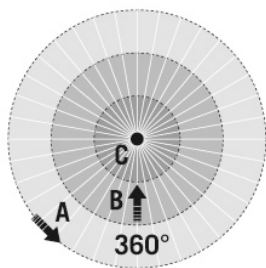

света	
Рассеиватель	прозрачный
Показатель слепящего действия	DDP (micro-prismatic)
Угол излучения	прямое/отраженное
Угол излучения	90 °
Объединенный показатель дискомфорта	≤ 19
Коэффициент пульсации	< 3 %
Номинальная мощность P	47 W
Световой поток	6000 lm
Светоотдача	127 lm/W
Цветовая температура	3000 K
Коэффициент цветопередачи Ra	> 80
Цветовой допуск	5 SDCM
Color Quality Scale	> 85
Срок службы L70B10 при 25 °C	105000 h
Lebensdauer L70B50 bei 25 °C	110000 h
Lebensdauer L80B10 bei 25 °C	65000 h
Срок службы светодиодов L80B50	70000 h
Lebensdauer L90B10 bei 25 °C	35000 h
Срок службы светодиодов L90B50	35000 h
Фотобиологическая безопасность	RG0

Сенсорная техника	
Угол обнаружения	360°
диапазоном обнаружения поперек	Ø 4 m
диапазоном обнаружения Фронтально	Ø 3 m
Угол охвата, диапазон обнаружения	Ø 2 m

ISABELLE FSL U-BASE DDP TR 6000 830 PD IR WH

Номер артикула **GTIN**
 EO10306044 4015120306044

Угол охвата	13 м ²	Яркость	5 - 2000 lx
Измерение освещенности	Смешанный свет	Время ожидания	300 s...30 min (ступенчато регулируемый)

Аксессуары

Обозначение изделия	Номер артикула	Описание изделия	GTIN
Дистанционное управление			
ESY-Pen	EP10425356	ESY-Pen и приложение ESY, два инструмента для любых задач: (1) настройка параметров, (2) дистанционное управление, (3) измерение освещенности, (4) управление проектами	4015120425356
ISABELLE REMOTE CONTROL	EO10306082	Пульт дистанционного управления для серии ISABELLE	4015120306082

Чертеж с размерами

Распределение света

Зоны охвата

диапазоном обнаружения

■ Поперечная (A)	Ø 4 m
■ Фронтальная (B)	Ø 3 m
■ Зона обнаружения (C)	Ø 2 m