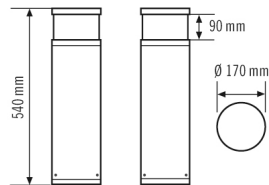

#### КОРПУС

Примерные	Высота/глубина 540 mm, Ø 170 mm
Масса	7830 g
Материал	Алюминий с порошковым покрытием
Степень защиты	IP65
Допустимая температура окружающей среды	-25 °C...+40 °C
Относительная влажность воздуха	5-95 % без конденсата
Ударопрочность	IK10
Цвет	графитовый серый, по цветовой гамме близок к RAL7024

#### света

Рассеиватель	опал
Угол излучения	прямое
Угол излучения	283 °
Коэффициент пульсации	<3 %
Номинальная мощность P	16 W
Световой поток	620 lm
Светоотдача	38 lm/W
Цветовая температура	3100 K
Коэффициент цветопередачи Ra	> 80
Цветовой допуск	2 SDCM
Color Quality Scale	80
Срок службы L70B10 при 25 °C	105000 h
Lebensdauer L70B50 bei 25 °C	110000 h
Lebensdauer L80B10 bei 25 °C	65000 h
Срок службы светодиодов L80B50	70000 h
Lebensdauer L90B10 bei 25 °C	35000 h
Срок службы светодиодов L90B50	35000 h
Фотобиологическая безопасность	RG0

### Чертеж с размерами