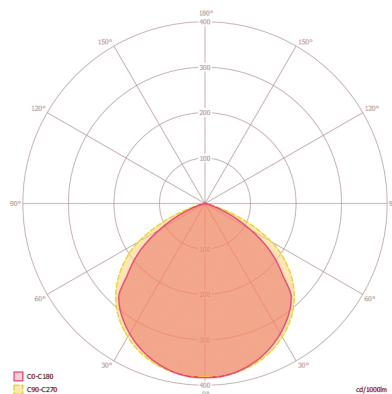

Принят. Высота монтажа	2.5 м
макс. Высота монтажа	3 м
Измерение освещенности	Дневной свет
Яркость	3 - 1000 lx
Время ожидания	1 с...15 min (ступенчато регулируемый)

Аксессуары

Обозначение изделия	Номер артикула	Описание изделия	GTIN
крепления			
FL WALL ARM 700 WH	EL10810527	Кронштейн для настенного монтажа прожекторов, 700 мм, вкл. адаптер, белый	4015120810527
FL GROUND SPIKE WH	EL10810541	Кронштейн для установки на земле для прожекторов, вкл. адаптер, белый	4015120810541

Чертеж с размерами

Распределение света

Зоны охвата

диапазоном обнаружения

	<input type="checkbox"/> Поперечная (A)	8 м
	<input type="checkbox"/> Продольная (B)	