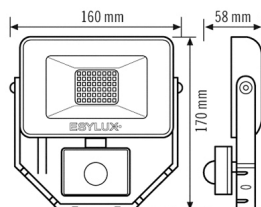

BASIC AFL TR 1000 840 MD WH

Номер артикула **GTIN**
 EL10810923 4015120810923

Сенсорная техника

Угол обнаружения	120°, с горизонтальным и вертикальным вращением +/- 180°
диапазоном обнаружения поперек	8 м
Регулировка дальности действия	механический
Угол охвата	76 м ²

Принят. Высота монтажа	2.5 м
макс. Высота монтажа	3 м
Измерение освещенности	Дневной свет
Яркость	3 - 1000 lx
Время ожидания	1 с...15 min (ступенчато регулируемый)

Аксессуары

Обозначение изделия	Номер артикула	Описание изделия	GTIN
крепления			
FL WALL ARM 700 WH	EL10810527	Кронштейн для настенного монтажа прожекторов, 700 мм, вкл. адаптер, белый	4015120810527
FL GROUND SPIKE WH	EL10810541	Кронштейн для установки на земле для прожекторов, вкл. адаптер, белый	4015120810541

Чертеж с размерами

Распределение света

Зоны охвата

диапазоном обнаружения

	<input type="checkbox"/> Поперечная (A)	8 м
	<input type="checkbox"/> Продольная (B)	