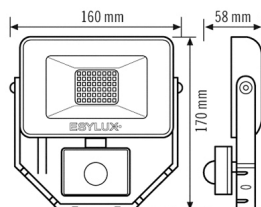

BASIC AFL TR 1000 830 MD WH

Номер артикула **GTIN**
 EL10810800 4015120810800

Сенсорная техника

Угол обнаружения	120°, с горизонтальным и вертикальным вращением +/- 180°
диапазоном обнаружения поперек	8 м
Регулировка дальности действия	механический
Угол охвата	76 м ²

Принят. Высота монтажа	2.5 м
макс. Высота монтажа	3 м
Измерение освещенности	Дневной свет
Яркость	3 - 1000 lx
Время ожидания	1 с...15 min (ступенчато регулируемый)

Аксессуары

Обозначение изделия	Номер артикула	Описание изделия	GTIN
креплени			
FL WALL ARM 700 WH	EL10810527	Кронштейн для настенного монтажа прожекторов, 700 мм, вкл. адаптер, белый	4015120810527
FL GROUND SPIKE WH	EL10810541	Кронштейн для установки на земле для прожекторов, вкл. адаптер, белый	4015120810541

Чертеж с размерами

Распределение света

Зоны охвата

диапазоном обнаружения

	<input type="checkbox"/> Поперечная (A)	8 м
	<input type="checkbox"/> Продольная (B)	