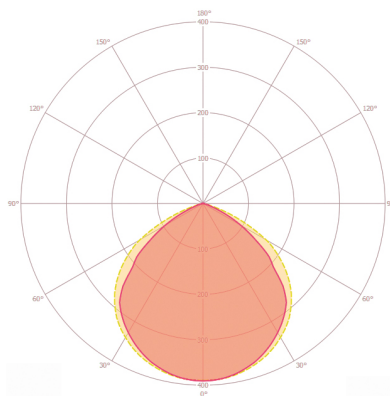

Принят. Высота монтажа	2.5 м
макс. Высота монтажа	3 м
Измерение освещенности	Дневной свет
Яркость	3 - 1000 lx
Время ожидания	1 с...15 min (ступенчато регулируемый)

Аксессуары

Обозначение изделия	Номер артикула	Описание изделия	GTIN
креплени			
FL WALL ARM 700 WH	EL10810527	Кронштейн для настенного монтажа прожекторов, 700 мм, вкл. адаптер, белый	4015120810527
FL GROUND SPIKE WH	EL10810541	Кронштейн для установки на земле для прожекторов, вкл. адаптер, белый	4015120810541

Чертеж с размерами

Распределение света

Зоны охвата

диапазоном обнаружения

	<input type="checkbox"/> Поперечная (A)	8 м
	<input type="checkbox"/> Продольная (B)	