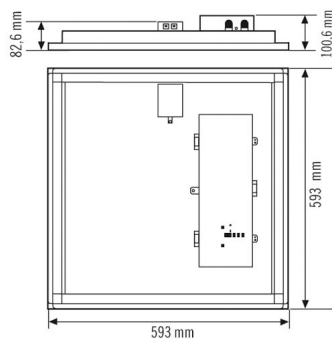

### Технические характеристики

Общие сведения	
Категория устройства	Встраиваемый потолочный светильник
Возможно дистанционное управление	–
Соответствие	CE, EAC, RoHS, WEEE
Гарантия	5 года
КРЕПЛЕНИЕ	
Тип монтажа	Вставить
Место монтажа	потолок
Монтажные размеры	Монтажная длина: 600 mm x Монтажная ширина: 600 mm x Глубина монтажа: 140 mm
Поперечное сечение подключаемого кабеля	2.50 mm <sup>2</sup>
Количество контактов	5
КОРПУС	
Примерные	Длина 593 mm x Ширина 593 mm x Высота/глубина 100.6 mm
Масса	5000 g
Материал	Сталь лаковый
Степень защиты	IP20 / IP54 под потолком (встр.)
Допустимая температура окружающей среды	0 °C...+40 °C
Относительная влажность воздуха	5-93 % без конденсата
Цвет	Белый, по цветовой гамме близок к RAL 9003
Проверка нити накала по IEC 60695-2-10	650 °C

### Чертеж с размерами