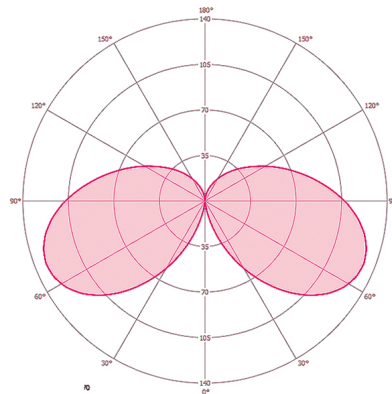

Чертеж с размерами

Распределение света

ALVA BL 940/170 OP 360° 1000 840 MD IR DALI AN

Номер артикула	GTIN
EL10820465	4015120820465

Зоны охвата	диапазоном обнаружения
