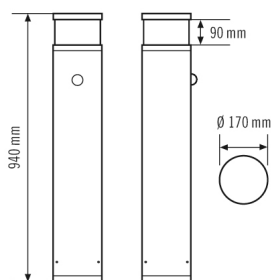

Предлагает специальные функции, такие как:

- Встроенный датчик движения с источником питания шины DALI
- Защита от воздействия морского воздуха

Технические характеристики

Общие сведения	
Категория устройства	Ландшафтный светильник
Объем поставки	3x винт, 3x дюбель
Интерфейс пользователя	ИК-пульта ДУ, DALI
Возможно дистанционное управление	✓
Соответствие	CE, EAC, RoHS, WEEE
Гарантия	5 года
КРЕПЛЕНИЕ	
Тип монтажа	стоять
Место монтажа	Напольный
Тип подключения	штепсельный зажим
Поперечное сечение подключаемого кабеля	1.50 – 2.50 mm ²
Количество контактов	5
КОРПУС	
Примерные	Высота/глубина 940 mm, Ø 170 mm
Масса	7830 g
Материал	Алюминий с порошковым покрытием
Степень защиты	IP65
Допустимая температура окружающей среды	-25 °C...+40 °C
Относительная влажность воздуха	5-95 % без конденсата
Ударопрочность	IK09
Цвет	графитовый серый, по цветовой гамме близок к RAL7024

Чертеж с размерами

Распределение света

ALVA BL 940/170 OP 360° 1000 840 MD IR DALI AN

Номер артикула	GTIN
EL10820465	4015120820465

Зоны охвата	диапазоном обнаружения
