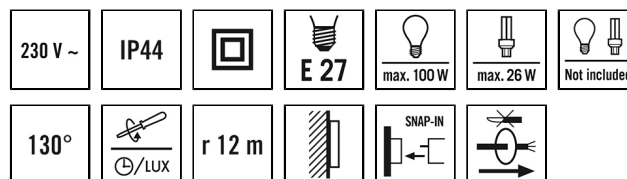

AL MONZA WL TR MD WH

Номер артикула **GTIN**
 EL10026102 4015120026102

Технические характеристики

Общие сведения	
Категория устройства	Настенный светильник
Интерфейс пользователя	Регулятора
Возможно дистанционное управление	-
Соответствие	CE, EAC, RoHS, WEEE
Гарантия	3 года
КРЕПЛЕНИЕ	
Тип монтажа	Структура
Место монтажа	сетка
Поперечное сечение подключаемого кабеля	2.50 mm ²
Количество контактов	4
КОРПУС	
Примерные	Длина 275 мм x Ширина 185 мм x Высота/глубина 250 мм
Масса	990 g
Материал	АБс-пластик
Степень защиты	IP44
Допустимая температура окружающей среды	-25 °C...+55 °C

Описание изделия

- Автоматический светильник с интегрированным датчиком движения, угол охвата 130°
- Прибор в комплекте из осветительного средства и шарообразного плафона

Цвет	Белый, по цветовой гамме близок к RAL 9010
Проверка нити накала по IEC 60695-2-10	650 °C
Электрическая Исполнение	
Система управления	ON/OFF
Класс защиты	II
Номинальное напряжение	230 V ~ / 50 Hz
света	
Рассеиватель	прозрачный
Угол излучения	прямое
Угол излучения	290 °
Сенсорная техника	
Угол обнаружения	130°, с горизонтальным вращением
диапазоном обнаружения поперек	12 m
Угол охвата	164 m ²
Принят. Высота монтажа	1.8 m
Яркость	5 - 1000 lx
Время ожидания	5 s...12 min (ступенчато регулируемый)
Кнопочный вход	✓