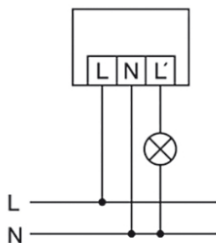

Чертеж с размерами

Зоны охвата

диапазоном обнаружения

■ Поперечная (A) 12 m

Схема подключения

Стандартная эксплуатация

Схема подключения

Параллельное подключение автоматических светильников

AL MONZA WL TR MD WH

Номер артикула **GTIN**
 EL10026102 4015120026102

Схема подключения

Стандартная эксплуатация с дополнительной функцией непрерывного освещения,ключаемого с помощью внешнего выключателя.

Схема подключения

Стандартная эксплуатация с дополнительной возможностью включения вручную.
Примечание: У AL U 180 также для активации специальных функций.

Схема подключения

Дополнительная возможность подключения последующих светильников без датчиков движения.