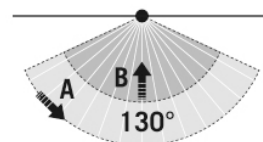

Чертеж с размерами

Зоны охвата

диапазоном обнаружения

■ Поперечная (A) 12 m

Схема подключения

Стандартная эксплуатация

Схема подключения

Параллельное подключение автоматических светильников