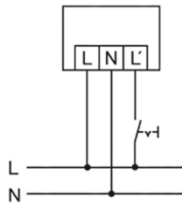

Чертеж с размерами

Зоны охвата

диапазоном обнаружения

■ Поперечная (A) 12 m

Схема подключения

Стандартная эксплуатация

Схема подключения

Параллельное подключение автоматических светильников

AL MONZA WL TR MD WH

Номер артикула **GTIN**
 EL10026102 4015120026102

Схема подключения

Стандартная эксплуатация с дополнительной функцией непрерывного освещения,ключаемого с помощью внешнего выключателя.