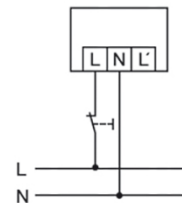

Чертеж с размерами

Зоны охвата

диапазоном обнаружения

■ Поперечная (A) 12 m

Схема подключения

Стандартная эксплуатация

Схема подключения

Параллельное подключение автоматических светильников

AL MONZA WL TR MD WH

Номер артикула **GTIN**
 EL10026102 4015120026102

Схема подключения

Стандартная эксплуатация с дополнительной функцией непрерывного освещения,ключаемого с помощью внешнего выключателя.

Схема подключения

Стандартная эксплуатация с дополнительной возможностью включения вручную.
Примечание: У AL U 180 также для активации специальных функций.

Схема подключения

Дополнительная возможность подключения последующих светильников без датчиков движения.