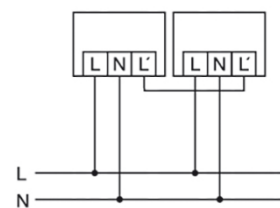

Описание изделия

- Автоматический светильник с интегрированным датчиком движения, угол охвата 130°
- Прибор в комплекте из осветительного средства и шарообразного плафона

Цвет	Белый, по цветовой гамме близок к RAL 9010
Проверка нити накала по IEC 60695-2-10	650 °C
Электрическая Исполнение	
Система управления	ON/OFF
Класс защиты	II
Номинальное напряжение	230 V ~ / 50 Hz
света	
Рассеиватель	прозрачный
Угол излучения	прямое
Угол излучения	290 °
Сенсорная техника	
Угол обнаружения	130°, с горизонтальным вращением
диапазоном обнаружения поперек	12 m
Угол охвата	164 m ²
Принят. Высота монтажа	1.8 m
Яркость	5 - 1000 lx
Время ожидания	5 s...12 min (ступенчато регулируемый)
Кнопочный вход	✓

Чертеж с размерами

Зоны охвата

диапазоном обнаружения

■ Поперечная (A) 12 m

Схема подключения

Стандартная эксплуатация

Схема подключения

Параллельное подключение автоматических светильников

AL MONZA WL TR MD WH

Номер артикула **GTIN**
 EL10026102 4015120026102

Схема подключения

Стандартная эксплуатация с дополнительной функцией непрерывного освещения,ключаемого с помощью внешнего выключателя.