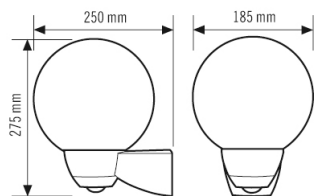

AL MONZA WL TR MD WH

Номер артикула **GTIN**
 EL10026102 4015120026102

Технические характеристики

Общие сведения	
Категория устройства	Настенный светильник
Интерфейс пользователя	Регулятора
Возможно дистанционное управление	-
Соответствие	CE, EAC, RoHS, WEEE
Гарантия	3 года
КРЕПЛЕНИЕ	
Тип монтажа	Структура
Место монтажа	сетка
Поперечное сечение подключаемого кабеля	2.50 mm ²
Количество контактов	4
КОРПУС	
Примерные	Длина 275 мм x Ширина 185 мм x Высота/глубина 250 мм
Масса	990 g
Материал	АБс-пластик
Степень защиты	IP44
Допустимая температура окружающей среды	-25 °C...+55 °C

Описание изделия

- Автоматический светильник с интегрированным датчиком движения, угол охвата 130°
- Прибор в комплекте из осветительного средства и шарообразного плафона

Цвет	Белый, по цветовой гамме близок к RAL 9010
Проверка нити накала по IEC 60695-2-10	650 °C
Электрическая Исполнение	
Система управления	ON/OFF
Класс защиты	II
Номинальное напряжение	230 V ~ / 50 Hz
света	
Рассеиватель	прозрачный
Угол излучения	прямое
Угол излучения	290 °
Сенсорная техника	
Угол обнаружения	130°, с горизонтальным вращением
диапазоном обнаружения поперек	12 m
Угол охвата	164 m ²
Принят. Высота монтажа	1.8 m
Яркость	5 - 1000 lx
Время ожидания	5 s...12 min (ступенчато регулируемый)
Кнопочный вход	✓

Чертеж с размерами

Зоны охвата

диапазоном обнаружения

■ Поперечная (A) 12 m

Схема подключения

Стандартная эксплуатация

Схема подключения

Параллельное подключение автоматических светильников