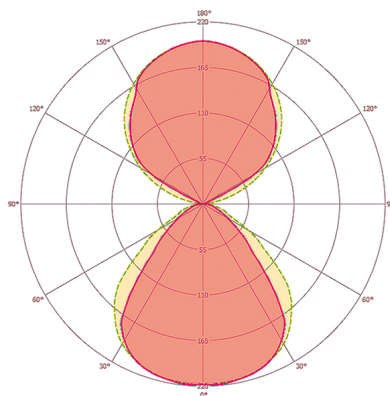

света	
Рассеиватель	прозрачный
Показатель слепящего действия	DDP (micro-prismatic)
Угол излучения	прямое/отраженное
Угол излучения	90 °
Объединенный показатель дискомфорта	≤ 19
Коэффициент пульсации	< 3 %
Номинальная мощность P	47 W
Световой поток	6000 lm
Светоотдача	127 lm/W
Цветовая температура	3000 K
Коэффициент цветопередачи Ra	> 80
Цветовой допуск	5 SDCM
Color Quality Scale	> 85
Срок службы L70B10 при 25 °C	105000 h
Lebensdauer L70B50 bei 25 °C	110000 h
Lebensdauer L80B10 bei 25 °C	65000 h
Срок службы светодиодов L80B50	70000 h
Lebensdauer L90B10 bei 25 °C	35000 h
Срок службы светодиодов L90B50	35000 h
Фотобиологическая безопасность	RG0
Сенсорная техника	
Угол обнаружения	360°
диапазоном обнаружения поперек	Ø 4 m
диапазоном обнаружения Фронтально	Ø 3 m
Угол охвата, диапазон обнаружения	Ø 2 m

ISABELLE FSL S-BASE DDP TR 6000 830 PD IR WH

Номер артикула **GTIN**
 EO10306006 4015120306006

Угол охвата	13 m ²	Яркость	5 - 2000 lx
Измерение освещенности	Смешанный свет	Время ожидания	300 s...30 min (ступенчато регулируемый)

Чертеж с размерами

Распределение света

Зоны охвата

диапазоном обнаружения

	<input type="checkbox"/> Поперечная (A)	Ø 4 m
	<input type="checkbox"/> Фронтальная (B)	Ø 3 m
	<input type="checkbox"/> Зона обнаружения (C)	Ø 2 m