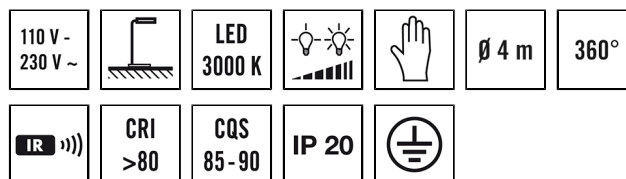

ISABELLE FSL S-BASE DDP TR 6000 830 PD IR WH

Номер артикула **GTIN**
EO10306006 4015120306006

Описание изделия

- Светодиодный напольный светильник, мощность светодиодов 45 Вт, для освещения рабочих мест в офисах и переговорных комнатах с неслепящим прямым и отраженным светом
- Сдержанный классический дизайн
- Датчик присутствия, управление с помощью выключателя и пульта дистанционного управления (Mobil-RCi-M)
- Высококачественный корпус, плафон из алюминия, белое порошковое покрытие
- Цветовая температура 3000 К
- Высокое качество освещения без мерцания

Технические характеристики

Общие сведения	
Категория устройства	Напольный светильник
Интерфейс пользователя	ИК-пульта ДУ, Регулятора
Возможно дистанционное управление	✓
Соответствие	CE, EAC, RoHS, WEEE
Гарантия	5 года
КРЕПЛЕНИЕ	
Тип монтажа	стоять
Место монтажа	Напольный
КОРПУС	
Примерные	Длина 600 мм x Ширина 300 мм x Высота/глубина 1950 мм
Масса	20000 g
Материал	Алюминий с порошковым покрытием
Степень защиты	IP20
Допустимая температура окружающей среды	0 °C...+40 °C
Цвет	Белый, по цветовой гамме близок к RAL 9003
Электрическая Исполнение	
Система управления	ON/OFF
Класс защиты	I
Номинальное напряжение	230 V ~ / 50 Hz
Потребление в режиме ожидания	< 0,1 Вт