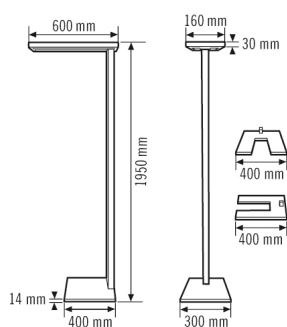

Технические характеристики

Общие сведения	
Категория устройства	Напольный светильник
Интерфейс пользователя	ИК-пульта ДУ, Регулятора
Возможно дистанционное управление	✓
Соответствие	CE, EAC, RoHS, WEEE
Гарантия	5 года
КРЕПЛЕНИЕ	
Тип монтажа	стоять
Место монтажа	Напольный
КОРПУС	
Примерные	Длина 600 мм x Ширина 300 мм x Высота/глубина 1950 мм
Масса	20000 g
Материал	Алюминий с порошковым покрытием
Степень защиты	IP20
Допустимая температура окружающей среды	0 °C...+40 °C
Цвет	Белый, по цветовой гамме близок к RAL 9003
Электрическая Исполнение	
Система управления	ON/OFF
Класс защиты	I
Номинальное напряжение	230 V ~ / 50 Hz
Потребление в режиме ожидания	< 0,1 Вт

света	
Рассеиватель	прозрачный
Показатель слепящего действия	DDP (micro-prismatic)
Угол излучения	прямое/отраженное
Угол излучения	90 °
Объединенный показатель дискомфорта	≤ 19
Коэффициент пульсации	< 3 %
Номинальная мощность P	47 W
Световой поток	6000 lm
Светоотдача	127 lm/W
Цветовая температура	3000 K
Коэффициент цветопередачи Ra	> 80
Цветовой допуск	5 SDCM
Color Quality Scale	> 85
Срок службы L70B10 при 25 °C	105000 h
Lebensdauer L70B50 bei 25 °C	110000 h
Lebensdauer L80B10 bei 25 °C	65000 h
Срок службы светодиодов L80B50	70000 h
Lebensdauer L90B10 bei 25 °C	35000 h
Срок службы светодиодов L90B50	35000 h
Фотобиологическая безопасность	RG0
Сенсорная техника	
Угол обнаружения	360°
диапазоном обнаружения поперек	Ø 4 m
диапазоном обнаружения Фронтально	Ø 3 m
Угол охвата, диапазон обнаружения	Ø 2 m

ISABELLE FSL S-BASE DDP TR 6000 830 PD IR WH

Номер артикула **GTIN**
 EO10306006 4015120306006

Угол охвата	13 m ²	Яркость	5 - 2000 lx
Измерение освещенности	Смешанный свет	Время ожидания	300 s...30 min (ступенчато регулируемый)

Чертеж с размерами

Распределение света

Зоны охвата

диапазоном обнаружения

	<input type="checkbox"/> Поперечная (A)	Ø 4 m
	<input type="checkbox"/> Фронтальная (B)	Ø 3 m
	<input type="checkbox"/> Зона обнаружения (C)	Ø 2 m