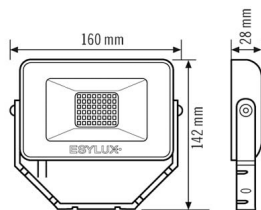

Технические характеристики

Общие сведения	
Категория устройства	Прожекторы
примечания к товару	Прожекторы предназначены для использования вне помещений. При использовании в помещениях (например, под потолком) может возникнуть опасность недостаточного отвода тепла.
Возможно дистанционное управление	-
Соответствие	CE, EAC, RoHS, WEEE
Гарантия	3 года
КРЕПЛЕНИЕ	
Тип монтажа	Структура
Место монтажа	сетка
Тип подключения	открытый конец
Поперечное сечение подключаемого кабеля	0.75 – 2.50 mm ²
Количество контактов	3
Длина соединительного кабеля	0.8 m
КОРПУС	
Примерные	Длина 160 mm x Ширина 142 mm x Высота/глубина 28 mm
Масса	458 g
Материал	Алюминий и УФ-стабилизированный пластик
Степень защиты	IP65
Допустимая температура окружающей среды	-25 °C...+40 °C
Цвет	Белый, по цветовой гамме близок к RAL 9016

BASIC OFL TR 1000 840 WH

Номер артикула **GTIN**
 EL10810909 4015120810909

Сенсорная техника

Аксессуары

Обозначение изделия	Номер артикула	Описание изделия	GTIN
креплени			
FL WALL ARM 700 WH	EL10810527	Кронштейн для настенного монтажа прожекторов, 700 мм, вкл. адаптер, белый	4015120810527
FL GROUND SPIKE WH	EL10810541	Кронштейн для установки на земле для прожекторов, вкл. адаптер, белый	4015120810541

Чертеж с размерами

Распределение света