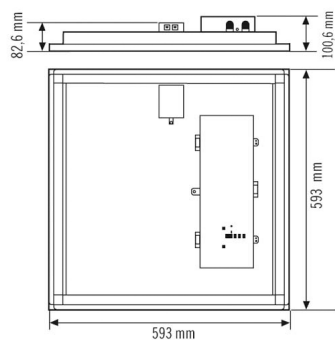

CELINE PNL 600 DDP OP 3200 830 IP20 DALI

Номер артикула **GTIN**
EQ10125508 4015120125508

Технические характеристики

Общие сведения	
Категория устройства	Встраиваемый потолочный светильник
Интерфейс пользователя	DALI
Возможно дистанционное управление	-
Соответствие	CE, EAC, RoHS, WEEE
Гарантия	5 года
КРЕПЛЕНИЕ	
Тип монтажа	Вставить
Место монтажа	потолок
Монтажные размеры	Монтажная длина: 600 mm x Монтажная ширина: 600 mm x Глубина монтажа: 140 mm
Поперечное сечение подключаемого кабеля	2.50 mm ²
Количество контактов	5
КОРПУС	
Примерные	Длина 593 mm x Ширина 593 mm x Высота/глубина 100.6 mm
Масса	5000 g
Материал	Сталь лаковый
Степень защиты	IP20
Допустимая температура окружающей среды	0 °C...+40 °C
Относительная влажность воздуха	5-93 % без конденсата
Цвет	Белый, по цветовой гамме близок к RAL 9003

Описание изделия

- Светодиодный светильник с матовым рассеивателем (MILKY)
- Может использоваться в качестве встраиваемого потолочного светильника для потолочных систем со скрытыми или видимыми несущими шинами с размерами ячеек 600x600 мм (учитывайте особенности и ограничения потолочных систем конкретного производителя!)
- Мощность светодиодов 30 Вт
- Встроенный ЭПРА (DALI), установка без дополнительных принадлежностей
- Цветовая температура прикл. 3000 К (теплый белый)

Чертеж с размерами

Распределение света