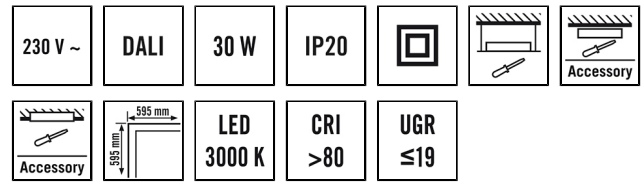

CELINE PNL 600 DDP OP 3200 830 IP20 DALI

Номер артикула **GTIN**
EQ10125508 4015120125508

Технические характеристики

Общие сведения	
Категория устройства	Встраиваемый потолочный светильник
Интерфейс пользователя	DALI
Возможно дистанционное управление	-
Соответствие	CE, EAC, RoHS, WEEE
Гарантия	5 года
КРЕПЛЕНИЕ	
Тип монтажа	Вставить
Место монтажа	потолок
Монтажные размеры	Монтажная длина: 600 mm x Монтажная ширина: 600 mm x Глубина монтажа: 140 mm
Поперечное сечение подключаемого кабеля	2.50 mm ²
Количество контактов	5
КОРПУС	
Примерные	Длина 593 mm x Ширина 593 mm x Высота/глубина 100.6 mm
Масса	5000 g
Материал	Сталь лаковый
Степень защиты	IP20
Допустимая температура окружающей среды	0 °C...+40 °C
Относительная влажность воздуха	5-93 % без конденсата
Цвет	Белый, по цветовой гамме близок к RAL 9003

Описание изделия

- Светодиодный светильник с матовым рассеивателем (MILKY)
- Может использоваться в качестве встраиваемого потолочного светильника для потолочных систем со скрытыми или видимыми несущими шинами с размерами ячеек 600x600 мм (учитывайте особенности и ограничения потолочных систем конкретного производителя!)
- Мощность светодиодов 30 Вт
- Встроенный ЭПРА (DALI), установка без дополнительных принадлежностей
- Цветовая температура прикл. 3000 К (теплый белый)