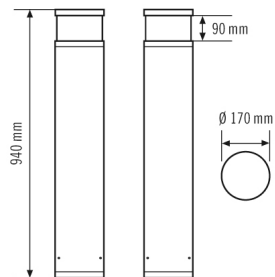

Предлагает специальные функции, такие как:

- Защита от воздействия морского воздуха

Технические характеристики

Общие сведения	
Категория устройства	Ландшафтный светильник
Объем поставки	3x винт, 3x дюбель
Возможно дистанционное управление	-
Соответствие	CE, EAC, RoHS, WEEE
Гарантия	5 года
КРЕПЛЕНИЕ	
Тип монтажа	стоять
Место монтажа	Напольный
Тип подключения	штепсельный зажим
Поперечное сечение подключаемого кабеля	1.50 – 2.50 mm ²
Количество контактов	3
КОРПУС	
Примерные	Высота/глубина 940 mm, Ø 170 mm
Масса	8259 g
Материал	Алюминий с порошковым покрытием
Степень защиты	IP65
Допустимая температура окружающей среды	-25 °C...+40 °C
Относительная влажность воздуха	5-95 % без конденсата
Ударопрочность	IK10
Цвет	графитовый серый, по цветовой гамме близок к RAL7024

Чертеж с размерами

Распределение света