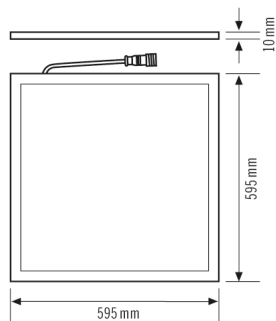

КОРПУС	
Примерные	Длина 595 mm x Ширина 595 mm x Высота/глубина 11 mm
Масса	2770 g
Материал	Алюминий с лакокрасочным покрытием
Степень защиты	IP20
Допустимая температура окружающей среды	0 °C...+50 °C
Цвет	Белый, по цветовой гамме близок к RAL 9003
Проверка нити накала по IEC 60695-2-10	650 °C

Описание изделия

- Светодиодный светильник с призматическим рассеивателем (PRISMATIC)
- Может использоваться в качестве встраиваемого потолочного светильника для потолочных систем со скрытыми или видимыми несущими шинами с размерами 600x600 мм
- Мощность светодиодов 33 Вт
- Встроенный ЭПРА (ON/OFF), установка без дополнительных принадлежностей
- Цветовая температура прикл. 4000 К (нейтральный белый)

STELLA PNL 600 DDP OP 3800 840 IP20

Номер артикула **GTIN**
EQ10600227 4015120600227

Фотобиологическая безопасность RGO

Сенсорная техника

Аксессуары

Обозначение изделия	Номер артикула	Описание изделия	GTIN
Защитная			
DROP PROTECTION	EQ10121616	Стальной трос для крепления встраиваемых потолочных светильников ESYLUX на потолке.	4015120121616
крепления			
STELLA MOUNTING FRAME 600 SM WH	EQ10600173	Рама для накладного потолочного монтажа для серии STELLA, 600 мм	4015120600173
MOUNTING FRAME 600 FM WH	EQ10113086	Рама для встраиваемого потолочного монтажа 600 для встраиваемых потолочных светильников	4015120113086
MOUNTING FRAME 600/625 SM WH	EQ10113468	Рама для накладного потолочного монтажа 600/625 для встраиваемых потолочных светильников	4015120113468

Чертеж с размерами

Распределение света