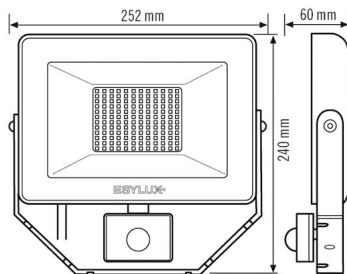

BASIC AFL TR 5000 830 MD WH

Номер артикула **GTIN**
 EL10810886 4015120810886

Фотобиологическая безопасность	RG0	Угол охвата	76 m ²
Сенсорная техника		Принят. Высота монтажа	2.5 m
Угол обнаружения	120°, с горизонтальным и вертикальным вращением +/- 180°	макс. Высота монтажа	3 m
диапазоном обнаружения поперек	8 m	Измерение освещенности	Дневной свет
Регулировка дальности действия	механический	Яркость	3 - 1000 lx
		Время ожидания	1 s...15 min (ступенчато регулируемый)

Чертеж с размерами

Распределение света

Зоны охвата

диапазоном обнаружения

Зоны охвата	диапазоном обнаружения		
	<table border="1"> <tr> <td>■ Поперечная (A)</td> <td>8 m</td> </tr> </table>	■ Поперечная (A)	8 m
■ Поперечная (A)	8 m		