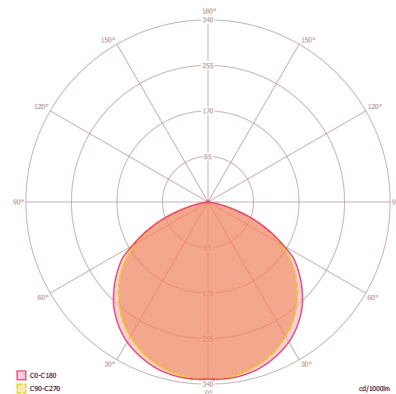

света

Рассеиватель	прозрачный
Угол излучения	прямое
Угол излучения	120 °
Объединенный показатель дискомфорта	< 30
Кэффициент пульсации	<30%
Номинальная мощность P	47 W
Световой поток	5000 lm
Светоотдача	106 lm/W
Цветовая температура	3000 K
Кэффициент цветопередачи Ra	> 80
Цветовой допуск	2 SDCM
Color Quality Scale	>80
Срок службы L70B10 при 25 °C	50000 h
Lebensdauer L70B50 bei 25 °C	50000 h
Lebensdauer L80B10 bei 25 °C	35000 h
Срок службы светодиодов L80B50	35000 h
Lebensdauer L90B10 bei 25 °C	25000 h
Срок службы светодиодов L90B50	25000 h

BASIC AFL TR 5000 830 MD WH

Номер артикула **GTIN**
 EL10810886 4015120810886

Фотобиологическая безопасность	RG0	Угол охвата	76 m ²
Сенсорная техника		Принят. Высота монтажа	2.5 m
Угол обнаружения	120°, с горизонтальным и вертикальным вращением +/- 180°	макс. Высота монтажа	3 m
диапазоном обнаружения поперек	8 m	Измерение освещенности	Дневной свет
Регулировка дальности действия	механический	Яркость	3 - 1000 lx
		Время ожидания	1 s...15 min (ступенчато регулируемый)

Чертеж с размерами

Распределение света

Зоны охвата

диапазоном обнаружения

Зоны охвата	диапазоном обнаружения		
	<table border="1"> <tr> <td>■ Поперечная (A)</td> <td>8 m</td> </tr> </table>	■ Поперечная (A)	8 m
■ Поперечная (A)	8 m		