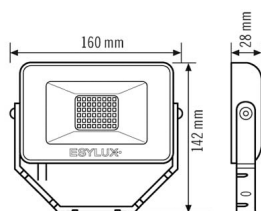

BASIC OFL TR 1000 840 BK

Номер артикула **GTIN**
 EL10810916 4015120810916

Сенсорная техника

Аксессуары

| Обозначение изделия | Номер артикула | Описание изделия | GTIN |
|---------------------|----------------|--|---------------|
| крепления | | | |
| FL WALL ARM 700 BK | EL10810534 | Кронштейн для настенного монтажа прожекторов, 700 мм, вкл. адаптер, черный | 4015120810534 |
| FL GROUND SPIKE BK | EL10810558 | Кронштейн для установки на земле для прожекторов, вкл. адаптер, черный | 4015120810558 |

Чертеж с размерами

Распределение света