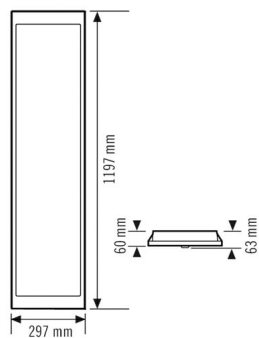

CELINE PNL 1200 LDP TR 4200 840 IP20 DALI

Номер артикула **GTIN**
EQ10126499 4015120126499

Технические характеристики

Общие сведения	
Категория устройства	Встраиваемый потолочный светильник
Интерфейс пользователя	DALI
Возможно дистанционное управление	-
Соответствие	CE, EAC, RoHS, WEEE
Гарантия	5 года
КРЕПЛЕНИЕ	
Тип монтажа	Вставить
Место монтажа	потолок
Монтажные размеры	Монтажная длина: 1200 mm x Монтажная ширина: 300 mm x Глубина монтажа: 140 mm
Поперечное сечение подключаемого кабеля	2.50 mm ²
Количество контактов	5
КОРПУС	
Примерные	Длина 1195 mm x Ширина 296 mm x Высота/глубина 91 mm
Масса	4150 g
Материал	Сталь лаковый
Степень защиты	IP20
Допустимая температура окружающей среды	0 °C...+40 °C
Относительная влажность воздуха	5-93 % без конденсата
Цвет	Белый, по цветовой гамме близок к RAL 9003

Описание изделия

- Светодиодный светильник с призматическим рассеивателем (CRYSTAL)
- Может использоваться в качестве встраиваемого потолочного светильника для потолочных систем со скрытыми или видимыми несущими шинами с размерами ячеек 1200x300 мм (учитывайте особенности и ограничения потолочных систем конкретного производителя!)
- Мощность светодиодов 30 Вт
- Встроенный ЭПРА (DALI), установка без дополнительных принадлежностей
- Цветовая температура прилб. 4000 К (нейтральный белый)

CELINE PNL 1200 LDP TR 4200 840 IP20 DALI

Номер артикула **GTIN**
EQ10126499 4015120126499

Фотобиологическая безопасность RG0

Сенсорная техника

Аксессуары

Обозначение изделия	Номер артикула	Описание изделия	GTIN
Защитная			
DROP PROTECTION	EQ10121616	Стальной трос для крепления встраиваемых потолочных светильников ESYLUX на потолке.	4015120121616
крепления			
MOUNTING FRAME 1200/1250 SM WH	EQ10113765	Рама для накладного потолочного монтажа 1200/1250 для встраиваемых потолочных светильников	4015120113765

Чертеж с размерами

Распределение света