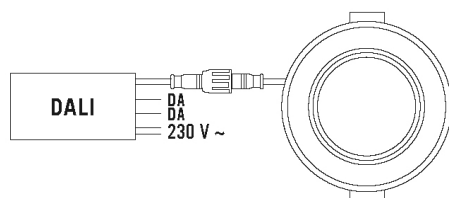

Схема подключения