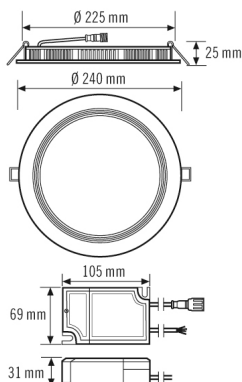

#### КРЕПЛЕНИЕ

Тип монтажа	Установка
Место монтажа	потолок
Монтажные размеры	Глубина монтажа: 50 mm, Ø 225 mm
Тип подключения	открытый конец
Поперечное сечение подключаемого кабеля	0.75 – 2.50 mm <sup>2</sup>
Количество контактов	3
Длина соединительного кабеля	0.18 m

#### КОРПУС

Примерные	Высота/глубина 25 mm, Ø 240 mm
Масса	1000 g
Материал	Алюминий с порошковым покрытием
Степень защиты	IP20 / IP44 под потолком (встр.)
Допустимая температура окружающей среды	-20 °C...+40 °C
Относительная влажность воздуха	5-93 % без конденсата
Цвет	Белый, по цветовой гамме близок к RAL 9003
Проверка нити накала по IEC 60695-2-10	650 °C

## ELSA-2 DL 225 OP 110° 1800 840 DALI WH

Номер артикула **GTIN**  
 EO10298950 4015120298950

### Чертеж с размерами