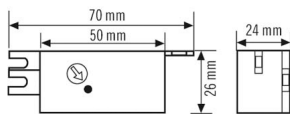

КРЕПЛЕНИЕ	
Тип монтажа	Установка
Место монтажа	устройство
Монтажные размеры	Монтажная длина: 50 мм x Монтажная ширина: 26 мм x Глубина монтажа: 50 мм

КОРПУС	
Примерные	Длина 60 мм x Ширина 70 мм x Высота/глубина 26 мм

### Чертеж с размерами