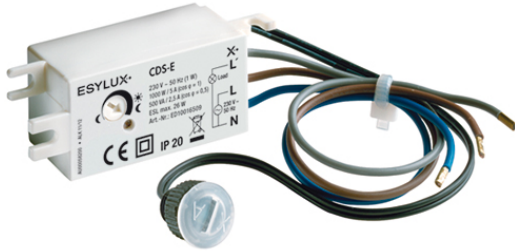

## CDS-E

Номер артикула **GTIN**  
ED10016509 4015120016509

### Описание изделия

- Сумеречные выключатели для последующего монтажа в наружные светильники и распределительные коробки
- Малогабаритная конструкция обеспечивает универсальное применение
- Высокая разрывная мощность ESL и PL до 26 Вт

КРЕПЛЕНИЕ	
Тип монтажа	Установка
Место монтажа	устройство
Монтажные размеры	Монтажная длина: 50 мм x Монтажная ширина: 26 мм x Глубина монтажа: 50 мм

КОРПУС	
Примерные	Длина 60 мм x Ширина 70 мм x Высота/глубина 26 мм

### Заводская настройка

Общие сведения	
Чувствительность	100 %

КАНАЛЫ (ОСВЕЩЕНИЕ / ОВК)	
Канал	C1

Масса	39 g
Материал	УФ-стабилизированный поликарбонат
Степень защиты	Блок питания IP20, Крышка датчика IP44
Допустимая температура окружающей среды	-25 °C...+70 °C
Относительная влажность воздуха	5-93 % без конденсата
Цвет	Белый, по цветовой гамме близок к RAL 9010