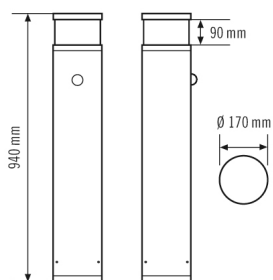

### Технические характеристики

Общие сведения	
Категория устройства	Ландшафтный светильник
Объем поставки	3x винт, 3x дюбель
Интерфейс пользователя	ИК-пульта ДУ, DALI
Возможно дистанционное управление	✓
Соответствие	CE, EAC, RoHS, WEEE
Гарантия	5 года
КРЕПЛЕНИЕ	
Тип монтажа	стоять
Место монтажа	Напольный
Тип подключения	штпсельный зажим
Поперечное сечение подключаемого кабеля	1.50 – 2.50 mm <sup>2</sup>
Количество контактов	5
КОРПУС	
Примерные	Высота/глубина 940 mm, Ø 170 mm
Масса	7830 g
Материал	Алюминий с порошковым покрытием
Степень защиты	IP65
Допустимая температура окружающей среды	-25 °C...+40 °C
Относительная влажность воздуха	5-95 % без конденсата
Ударопрочность	IK09
Цвет	графитовый серый, по цветовой гамме близок к RAL7024

### света

Рассеиватель	опал
Угол излучения	прямое
Угол излучения	283 °
Коэффициент пульсации	<3 %
Номинальная мощность P	17 W
Световой поток	620 lm
Светоотдача	36 lm/W
Цветовая температура	3100 K
Коэффициент цветопередачи Ra	> 80
Цветовой допуск	2 SDCM
Color Quality Scale	80
Срок службы L70B10 при 25 °C	105000 h
Lebensdauer L70B50 bei 25 °C	110000 h
Lebensdauer L80B10 bei 25 °C	65000 h
Срок службы светодиодов L80B50	70000 h
Lebensdauer L90B10 bei 25 °C	35000 h
Срок службы светодиодов L90B50	35000 h
Фотобиологическая безопасность	RG0

## ALVA BL 940/170 OP 180° 500 830 MD IR DALI AN

**Номер артикула**    **GTIN**  
 EL10820960        4015120820960

### Чертеж с размерами