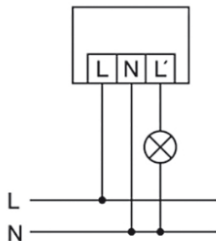

Схема подключения

Дополнительная возможность подключения последующих светильников без датчиков движения.