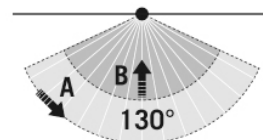

Зоны охвата

диапазоном обнаружения

■ Поперечная (A) 12 m