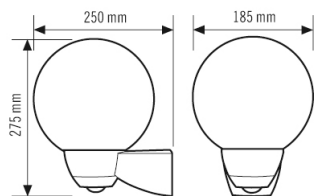

### Технические характеристики

Общие сведения	
Категория устройства	Настенный светильник
Интерфейс пользователя	Регулятора
Возможно дистанционное управление	-
Соответствие	CE, EAC, RoHS, WEEE
Гарантия	3 года
КРЕПЛЕНИЕ	
Тип монтажа	Структура
Место монтажа	сетка
Поперечное сечение подключаемого кабеля	2.50 mm <sup>2</sup>
Количество контактов	4
КОРПУС	
Примерные	Длина 275 мм x Ширина 185 мм x Высота/глубина 250 мм
Масса	1109 g
Материал	АБс-пластик
Степень защиты	IP44
Допустимая температура окружающей среды	-25 °C...+55 °C

### света

Рассеиватель	опал
Угол излучения	прямое
Угол излучения	290 °

### Сенсорная техника

Угол обнаружения	130°, с горизонтальным вращением
диапазоном обнаружения поперек	12 m
Угол охвата	164 m <sup>2</sup>
Принят. Высота монтажа	1.8 m
Яркость	5 - 1000 lx
Время ожидания	5 s...12 min (ступенчато регулируемый)
Кнопочный вход	✓

### Чертеж с размерами