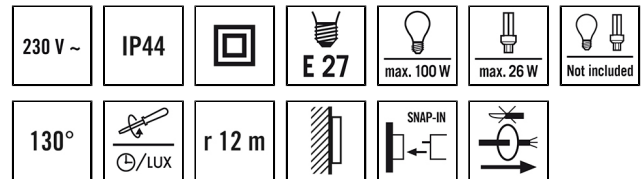

### Описание изделия

- Автоматический светильник с интегрированным датчиком движения, угол охвата 130°
- Прибор в комплекте из осветительного средства и **опаловым плафоном**

### Технические характеристики

Общие сведения	
Категория устройства	Настенный светильник
Интерфейс пользователя	Регулятора
Возможно дистанционное управление	-
Соответствие	CE, EAC, RoHS, WEEE
Гарантия	3 года
КРЕПЛЕНИЕ	
Тип монтажа	Структура
Место монтажа	сетка
Поперечное сечение подключаемого кабеля	2.50 mm <sup>2</sup>
Количество контактов	4
КОРПУС	
Примерные	Длина 275 мм x Ширина 185 мм x Высота/глубина 250 мм
Масса	1109 g
Материал	АБс-пластик
Степень защиты	IP44
Допустимая температура окружающей среды	-25 °C...+55 °C