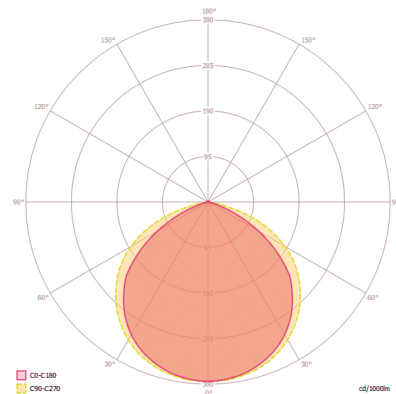

Распределение света

Зоны охвата

диапазоном обнаружения

	 Поперечная (A)	8 м