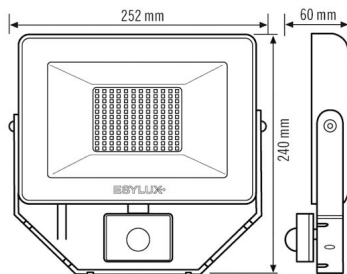

BASIC AFL TR 5000 840 MD WH

Номер артикула   **GTIN**
EL10810763   4015120810763

Фотобиологическая безопасность	RG0
Сенсорная техника	
Угол обнаружения	120°, с горизонтальным и вертикальным вращением +/- 180°
диапазоном обнаружения поперек	8 м
Регулировка дальности действия	механический

Угол охвата	76 m²
Принят. Высота монтажа	2.5 m
макс. Высота монтажа	3 m
Измерение освещенности	Дневной свет
Яркость	3 - 1000 lx
Время ожидания	1 с...15 min (ступенчато регулируемый)

Аксессуары

Обозначение изделия	Номер артикула	Описание изделия	GTIN
крепления			
FL WALL ARM 700 WH	EL10810527	Кронштейн для настенного монтажа прожекторов, 700 мм, вкл. адаптер, белый	4015120810527
FL GROUND SPIKE WH	EL10810541	Кронштейн для установки на земле для прожекторов, вкл. адаптер, белый	4015120810541

Чертеж с размерами