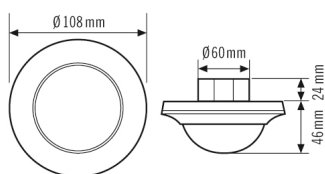

PD-C 360i/24 ELC

Номер артикула	GTIN
EP10427619	4015120427619

Аксессуары

Обозначение изделия	Номер артикула	Описание изделия	GTIN
COMPACT MOUNTING BOX IP20 SM SR	EP10425387	Корпус для открытого монтажа для серии COMPACT, IP20, серебристый	4015120425387
COMPACT MOUNTING BOX IP54 SM WH	EP10425905	Корпус для открытого монтажа для серии COMPACT, IP54, белый	4015120425905
COMPACT MOUNTING BOX IP54 SM SR	EP10425912	Корпус для открытого монтажа для серии COMPACT, IP54, серебристый	4015120425912
MOUNTING SET IP20 FM 62 WH	EP10425929	Комплект для встроенного монтажа в потолок состоит из монтажной скобы и коробки для защиты от пыли, 62 mm	4015120425929
COMPACT MOUNTING BOX IP54 SM BK	EP10426940	Корпус для открытого монтажа для серии COMPACT, IP54, черный	4015120426940
COMPACT MOUNTING BOX IP20 SM BK	EP10426933	Корпус для открытого монтажа для серии COMPACT, IP20, черный	4015120426933

Чертеж с размерами